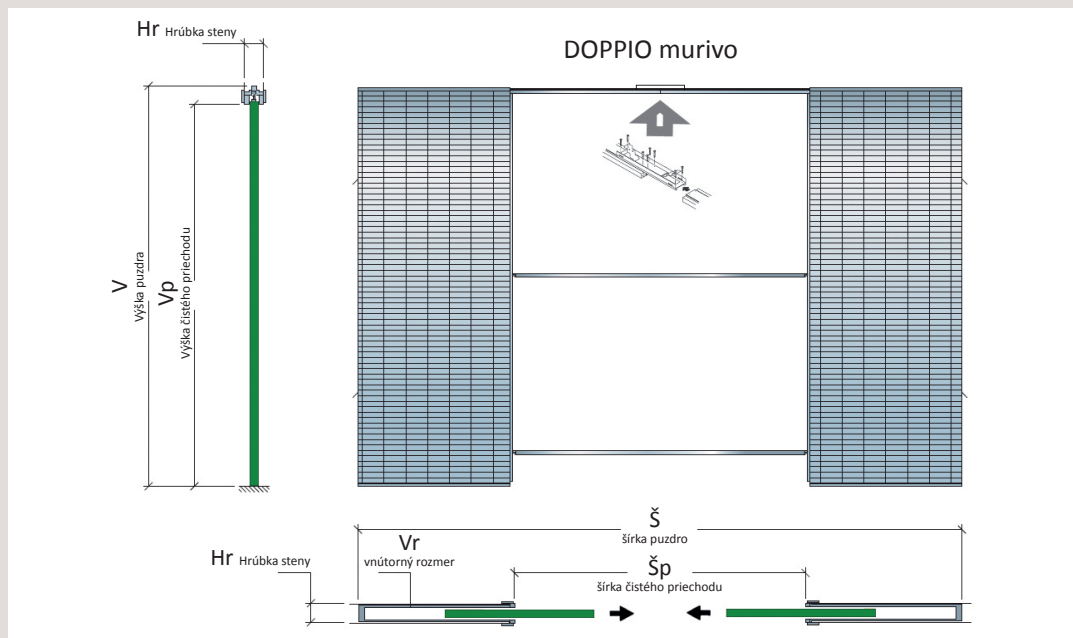

ROZMERY DOPPIO DO SADROKARTÓNU

ČISTÝ PRIECHOD Šp x Vp	ROZMERY PUZDRA Š x V	HRÚBKU STENY / VNÚT. ROZMER Hr / Vr		STAVEBNÝ OTVOR	ROZMER DVERÍ
1250 x 1970	2595 x 2080	100/54	125/69	2615 x 2080	650 x 1985
1450 x 1970	2995 x 2080	100/54	125/69	3015 x 2080	750 x 1985
1650 x 1970	3395 x 2080	100/54	125/69	3415 x 2080	850 x 1985
1850 x 1970	3795 x 2080	100/54	125/69	3815 x 2080	950 x 1985
2050 x 1970	4195 x 2080	100/54	125/69	4215 x 2080	1050 x 1985
2250 x 1970	4595 x 2080		125/69	4615 x 2080	1150 x 1985
2400 x 1970	4995 x 2080		125/69	5015 x 2080	1250 x 1985

VŠETKY ROZMERY SÚ UVEDENÉ V MILIMETROCH.