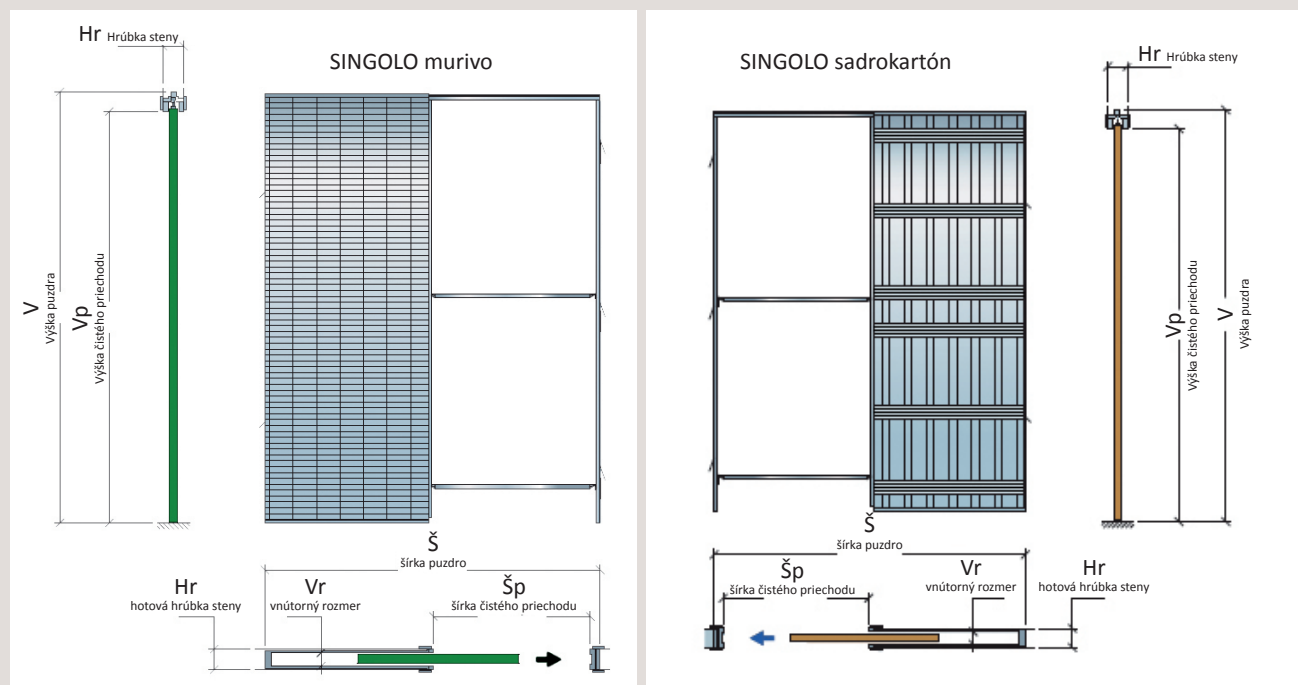

ROZMERY SINGOLO DO MURIVA

ČISTÝ PRIECHOD Šp x Vp	ROZMERY PUZDRA Š x V	HRÚBKA STENY / VNÚT. ROZMER Hr / Vr		STAVEBNÝ OTVOR	ROZMER DVERÍ
600 x 1970	1330 x 2060	105/69	125/89	1350 x 2080	650 x 1985
700 x 1970	1530 x 2060	105/69	125/89	1550 x 2080	750 x 1985
800 x 1970	1730 x 2060	105/69	125/89	1750 x 2080	850 x 1985
900 x 1970	1930 x 2060	105/69	125/89	1950 x 2080	950 x 1985
1000 x 1970	2130 x 2060	105/69	125/89	2150 x 2080	1050 x 1985
1100 x 1970	2330 x 2060	105/69	125/89	2350 x 2080	1150 x 1985
1200 x 1970	2530 x 2060	105/69	125/89	2550 x 2080	1250 x 1985

VŠETKY ROZMERY SÚ UVEDENÉ V MILIMETROCH.

ROZMERY SINGOLO DO SADROKARTÓNU

ČISTÝ PRIECHOD Šp x Vp	ROZMERY PUZDRA Š x V	HRÚBKA STENY / VNÚT. ROZMER Hr / Vr		STAVEBNÝ OTVOR	ROZMER DVERÍ
600 x 1970	1330 x 2080	100/54	125/69	1350 x 2080	650 x 1985
700 x 1970	1530 x 2080	100/54	125/69	1550 x 2080	750 x 1985
800 x 1970	1730 x 2080	100/54	125/69	1750 x 2080	850 x 1985
900 x 1970	1930 x 2080	100/54	125/69	1950 x 2080	950 x 1985
1000 x 1970	2130 x 2080	100/54	125/69	2150 x 2080	1050 x 1985
1100 x 1970	2330 x 2080	100/54	125/69	2350 x 2080	1150 x 1985
1200 x 1970	2530 x 2080	100/54	125/69	2550 x 2080	1250 x 1985

VŠETKY ROZMERY SÚ UVEDENÉ V MILIMETROCH.