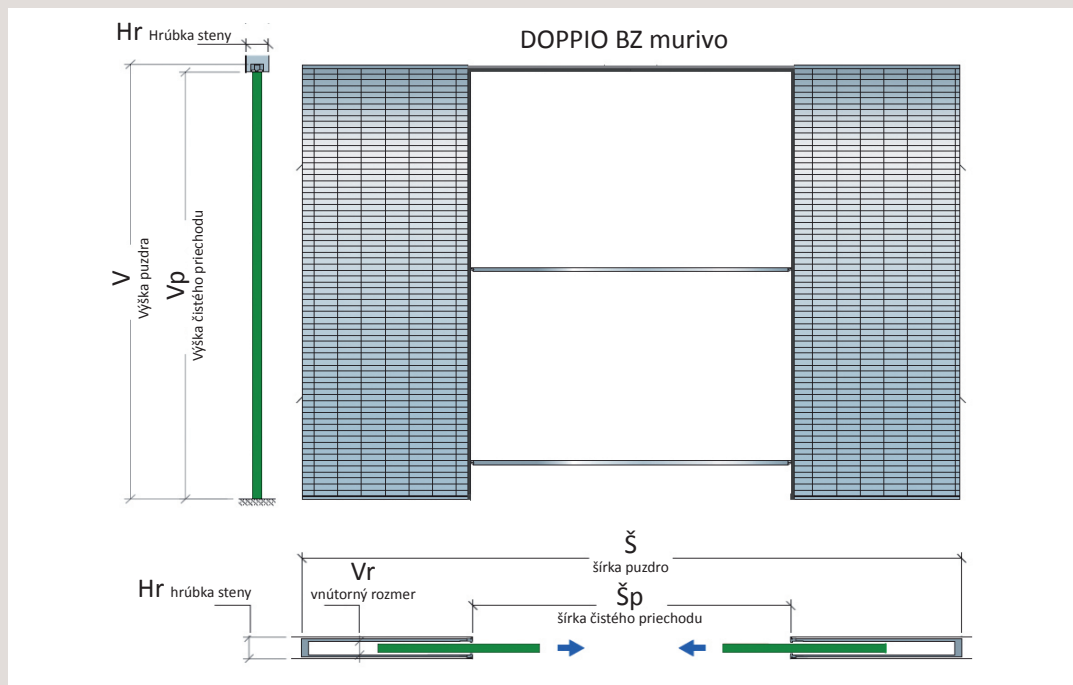

ROZMERY DOPPIO BZ DO SADROKARTÓNU

ČISTÝ PRIECHOD š_p x v_p	ROZMERY PUZDRA š x v	HRÚBKA STENY / VNÚT. ROZMER Hr / Vr	HRÚBKA STENY / MAX. HRÚBKA DVERÍ Hr / Hd	ROZMER DVERÍ		
1200 x 2000/2100	2520 x 2065/2165	100/54	125/69	105/43	125/43	615 x (V_p-5mm)
1400 x 2000/2100	2920 x 2065/2165	100/54	125/69	105/43	125/43	715 x (V_p-5mm)
1600 x 2000/2100	3320 x 2065/2165	100/54	125/69	105/43	125/43	815 x (V_p-5mm)
1800 x 2000/2100	3720 x 2065/2165	100/54	125/69	105/43	125/43	915 x (V_p-5mm)
2000 x 2000/2100	4120 x 2065/2165	100/54	125/69	105/43	125/43	1015 x (V_p-5mm)
2200 x 2000/2100	4520 x 2065/2165		125/69		125/43	1115 x (V_p-5mm)
2400 x 2000/2100	4920 x 2065/2165		125/69		125/43	1215 x (V_p-5mm)

VŠETKY ROZMERY SÚ UVEDENÉ V MILIMETROCH.