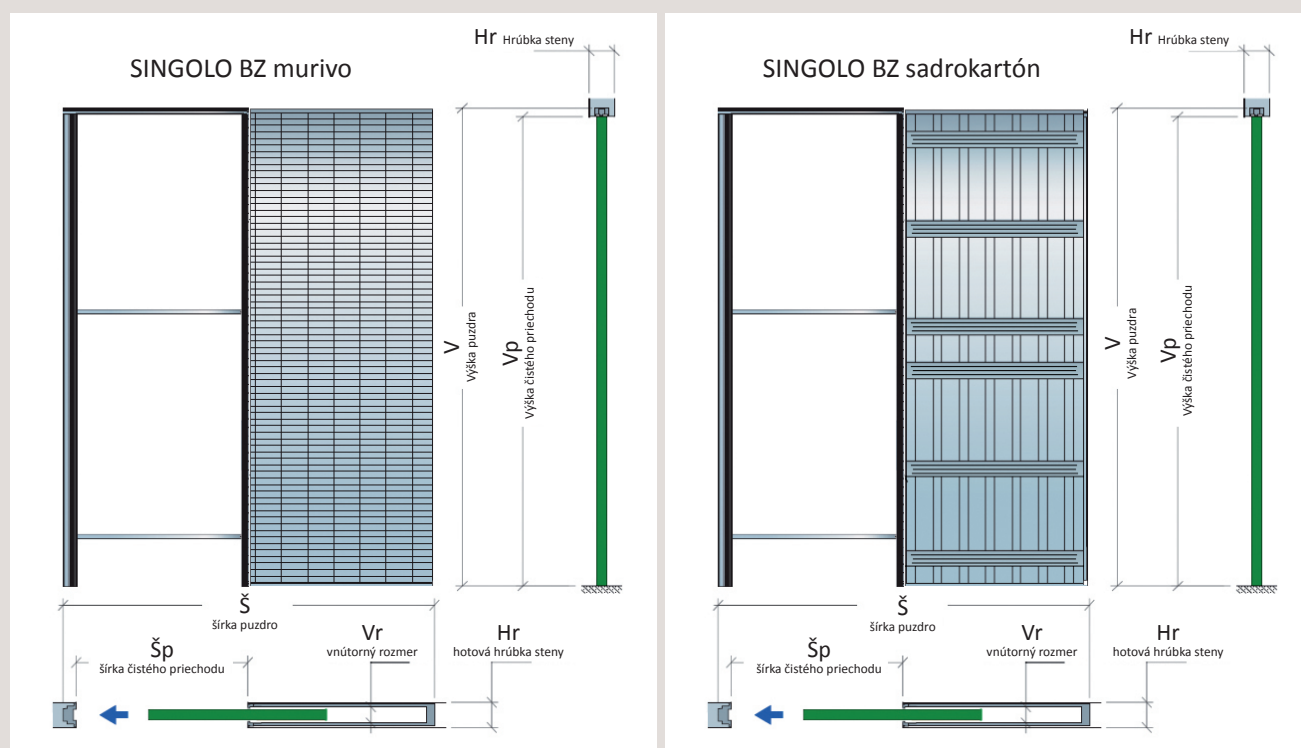

ROZMERY SINGOLO BZ DO MURIVA

ČISTÝ PRIECHOD Šp x Vp	ROZMERY PUZDRA Š x V	HRÚBKA STENY / VNÚT. ROZMER Hr / Vr		HRÚBKA STENY / MAX. HRÚBKA DVERÍ Hr / Hd		ROZMER DVERÍ
600 x 2000/2100	1320 x 2050/2150	105/69	125/89	105/43	125/43	615 x (Vp-5mm)
700 x 2000/2100	1520 x 2050/2150	105/69	125/89	105/43	125/43	715 x (Vp-5mm)
800 x 2000/2100	1720 x 2050/2150	105/69	125/89	105/43	125/43	815 x (Vp-5mm)
900 x 2000/2100	1920 x 2050/2150	105/69	125/89	105/43	125/43	915 x (Vp-5mm)
1000 x 2000/2100	2120 x 2050/2150	105/69	125/89	105/43	125/43	1015x (Vp-5mm)
1100 x 2000/2100	2320 x 2050/2150	105/69	125/89	105/43	125/43	1115 x (Vp-5mm)
1200 x 2000/2100	2520 x 2050/2150	105/69	125/89	105/43	125/43	1215 x (Vp-5mm)

VŠETKY ROZMERY SÚ UVEDENÉ V MILIMETROCH.

ROZMERY SINGOLO BZ DO SADROKARTÓNU

ČISTÝ PRIECHOD Šp x Vp	ROZMERY PUZDRA Š x V	HRÚBKA STENY / VNÚT. ROZMER Hr / Vr		HRÚBKA STENY / MAX. HRÚBKA DVERÍ Hr / Hd		ROZMER DVERÍ
600 x 2000/2100	1320 x 2065/2165	100/54	125/69	100/40	125/43	615 x (Vp-5mm)
700 x 2000/2100	1520 x 2065/2165	100/54	125/69	100/40	125/43	715 x (Vp-5mm)
800 x 2000/2100	1720 x 2065/2165	100/54	125/69	100/40	125/43	815 x (Vp-5mm)
900 x 2000/2100	1920 x 2065/2165	100/54	125/69	100/40	125/43	915 x (Vp-5mm)
1000 x 2000/2100	2120 x 2065/2165	100/54	125/69	100/40	125/43	1015x (Vp-5mm)
1100 x 2000/2100	2320 x 2065/2165		125/69		125/43	1115 x (Vp-5mm)
1200 x 2000/2100	2520 x 2065/2165		125/69		125/43	1215 x (Vp-5mm)

VŠETKY ROZMERY SÚ UVEDENÉ V MILIMETROCH.