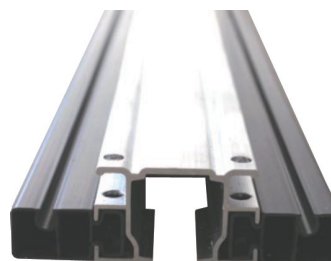

SCORRO

Hliníková koľajnica EN
AW.6060 T5.