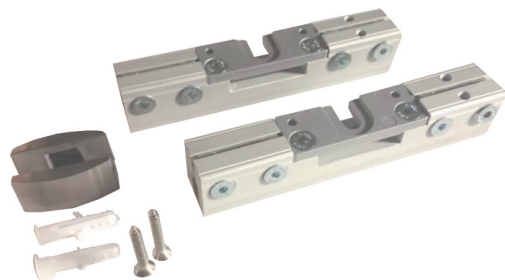

SCORRO

Hliníková koľajnica EN
AW.6060 T5.

VETRO

Kompletná sada kovania pre
celosklenené dvere.

SYNCHRO

Systém synchronizácie pre dvojkrídlové
dvere DOPPIO.

Unitrex s.r.o.

Sídlo: