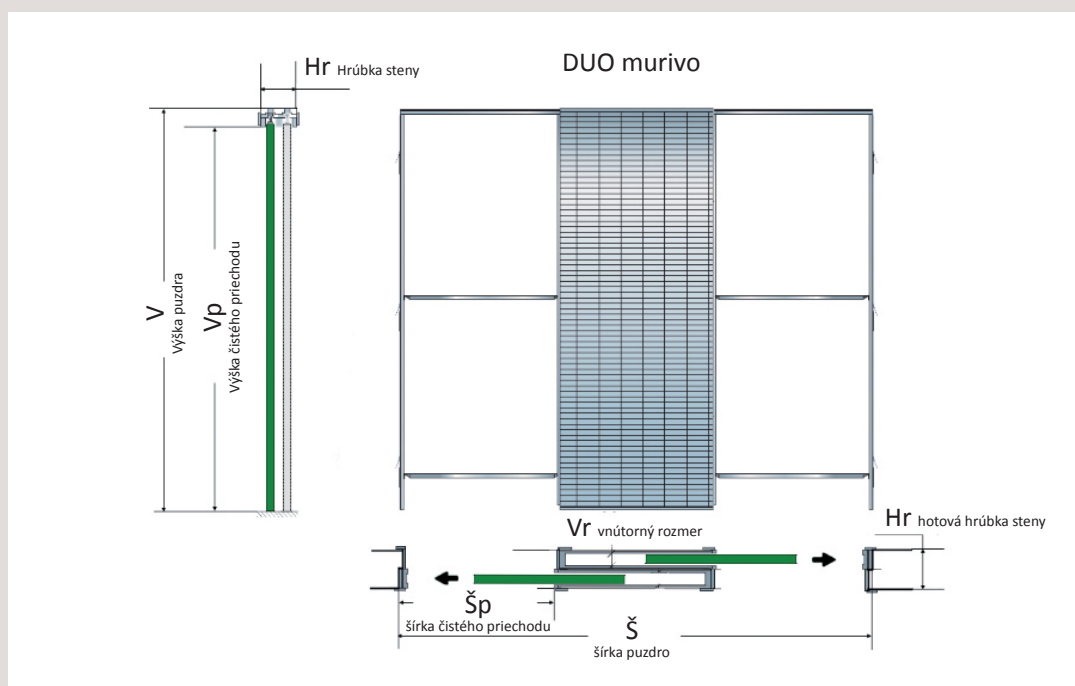

DUO

Dvojkřídlové do murovanéj a sadrokartónovej steny.

Stavebné puzdro DUO je vhodné riešenie tam, kde je málo priestoru pre uzatváranie dvoch susedných miestností. Ideálne aj na rekonštrukciu bytového jadra v bytoch, kde je málo priestoru.

ROZMERY DUO DO MURIVA

ČISTÝ PRIECHOD Šp x Vp	ROZMERY PUZDRA Š x V	HRÚBKA STENY / VNÚT. ROZMER Hr / Vr	STAVEBNÝ OTVOR	ROZMER DVERÍ
600 x 1970	2020 x 2060	190/69	2035 x 2080	650 x 1985
700 x 1970	2320 x 2060	190/69	2335 x 2080	750 x 1985
800 x 1970	2620 x 2060	190/69	2635 x 2080	850 x 1985
900 x 1970	2920 x 2060	190/69	2935 x 2080	950 x 1985
1000 x 1970	3220 x 2060	190/69	3235 x 2080	1050 x 1985
1100 x 1970	3520 x 2060	190/69	3535 x 2080	1150 x 1985
1200 x 1970	3820 x 2060	190/69	3535 x 2080	1250 x 1985

VŠETKY ROZMERY SÚ UVEDENÉ V MILIMETROCH.