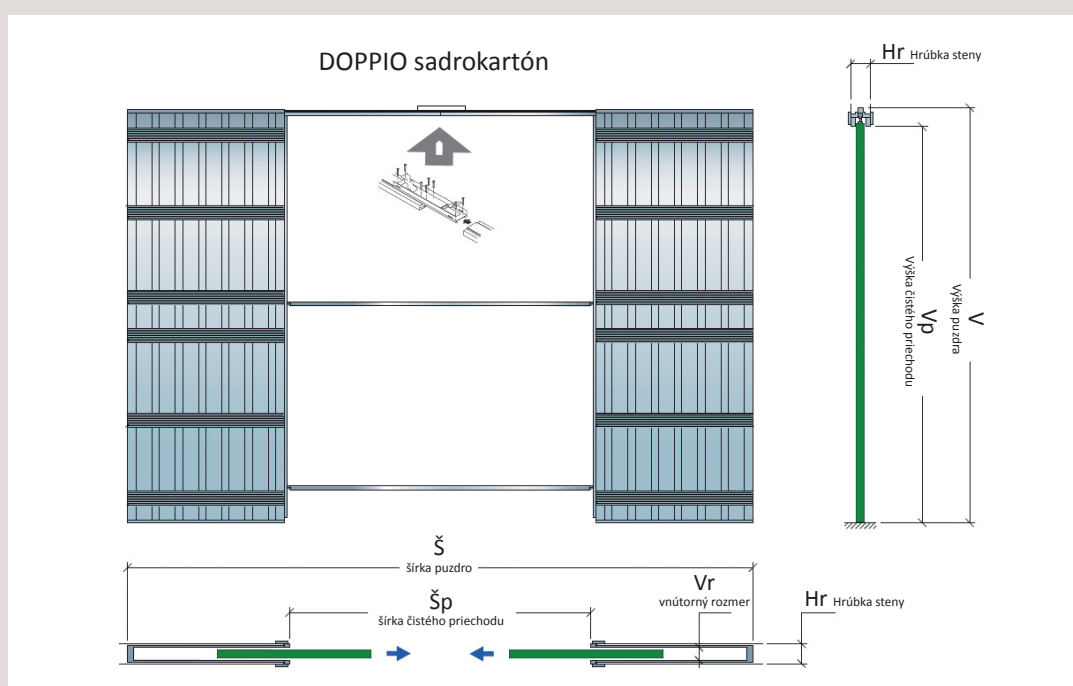

ČISTÝ PRIECHOD Šp x Vp	ROZMERY PUZDRA Š x V	HRÚBK A STENY / VNÚT. ROZMER Hr / Vr		STAVEBNÝ OTVOR	ROZMER DVERÍ
1250 x 1970	2595 x 2060	105/69	125/89	2615 x 2080	650 x 1985
1450 x 1970	2995 x 2060	105/69	125/89	3015 x 2080	750 x 1985
1650 x 1970	3395 x 2060	105/69	125/89	3415 x 2080	850 x 1985
1850 x 1970	3795 x 2060	105/69	125/89	3815 x 2080	950 x 1985
2050 x 1970	4195 x 2060	105/69	125/89	4215 x 2080	1050 x 1985
2250 x 1970	4595 x 2060	105/69	125/89	4615 x 2080	1150 x 1985
2400 x 1970	4995 x 2060	105/69	125/89	5015 x 2080	1250 x 1985

VŠETKY ROZMERY SÚ UVEDENÉ V MILIMETROCH.

ROZMERY DOPPIO DO SADROKARTÓNU

ČISTÝ PRIECHOD Šp x Vp	ROZMERY PUZDRA Š x V	HRÚBKU STENY / VNÚT. ROZMER Hr / Vr		STAVEBNÝ OTVOR	ROZMER DVERÍ
1250 x 1970	2595 x 2080	100/54	125/69	2615 x 2080	650 x 1985
1450 x 1970	2995 x 2080	100/54	125/69	3015 x 2080	750 x 1985
1650 x 1970	3395 x 2080	100/54	125/69	3415 x 2080	850 x 1985
1850 x 1970	3795 x 2080	100/54	125/69	3815 x 2080	950 x 1985
2050 x 1970	4195 x 2080	100/54	125/69	4215 x 2080	1050 x 1985
2250 x 1970	4595 x 2080		125/69	4615 x 2080	1150 x 1985
2400 x 1970	4995 x 2080		125/69	5015 x 2080	1250 x 1985

VŠETKY ROZMERY SÚ UVEDENÉ V MILIMETROCH.

SINGOLO BZ

Jednokrídlové do murovanej a sadrokartónovej steny.

Stavebné puzdro SINGOLO BZ je moderné architektonické riešenie bez obložkových zárubní. Dodržiava všetky funkčné charakteristiky SINGOLO, ale dvere budú pokračovaním steny bez rušiaceho elementu zárubne. Aj v tomto prípade sa jedná o eleganciu a ušetrenie miesta vo vašom domove. Je možné objednať aj atypické rozmery do max. výšky 2 700 mm pre murované steny a 2 400 mm pre sadrokartónové steny alebo do šírky 1 400 mm čistého priechodu dverí. Je možné ich používať aj na celosklenené dvere. Vyrábajú sa na objednávku a dodanie je do 30 dní od potvrdenia objednávky.