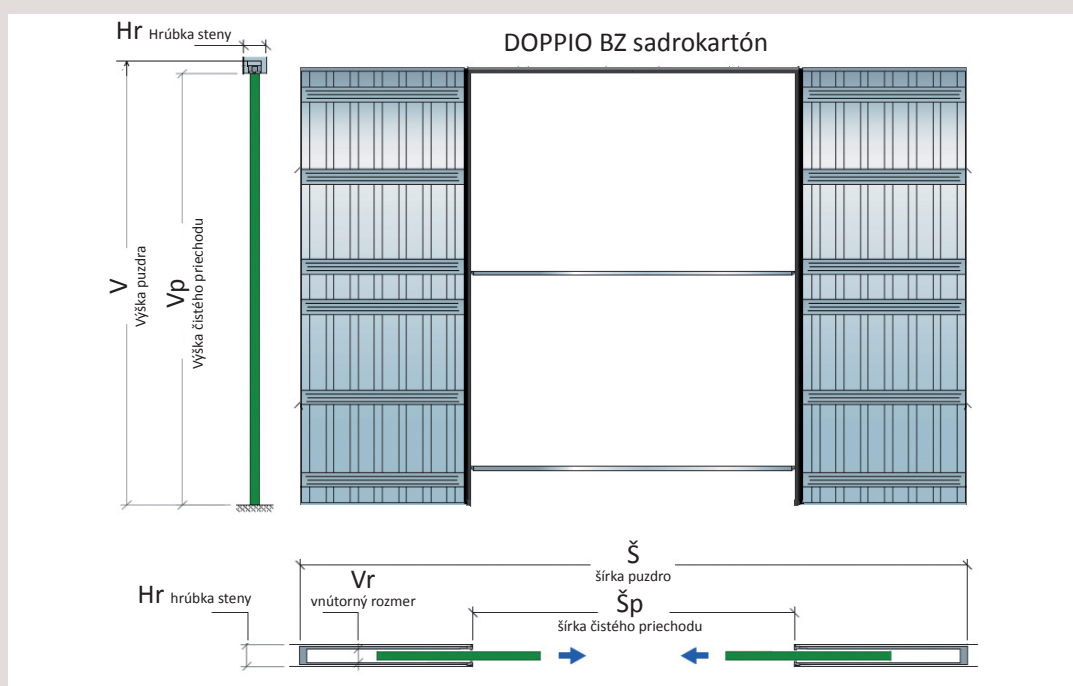

ROZMERY DOPPIO BZ DO SADROKARTÓNU

ČISTÝ PRIECHOD š_p x v_p	ROZMERY PUZDRA š x v	HRÚBKA STENY / VNÚT. ROZMER Hr / Vr	HRÚBKA STENY / MAX. HRÚBKA DVERÍ Hr / Hd	ROZMER DVERÍ		
1200 x 2000/2100	2520 x 2065/2165	100/54	125/69	105/43	125/43	615 x (V_p-5mm)
1400 x 2000/2100	2920 x 2065/2165	100/54	125/69	105/43	125/43	715 x (V_p-5mm)
1600 x 2000/2100	3320 x 2065/2165	100/54	125/69	105/43	125/43	815 x (V_p-5mm)
1800 x 2000/2100	3720 x 2065/2165	100/54	125/69	105/43	125/43	915 x (V_p-5mm)
2000 x 2000/2100	4120 x 2065/2165	100/54	125/69	105/43	125/43	1015 x (V_p-5mm)
2200 x 2000/2100	4520 x 2065/2165		125/69		125/43	1115 x (V_p-5mm)
2400 x 2000/2100	4920 x 2065/2165		125/69		125/43	1215 x (V_p-5mm)

VŠETKY ROZMERY SÚ UVEDENÉ V MILIMETROCH.