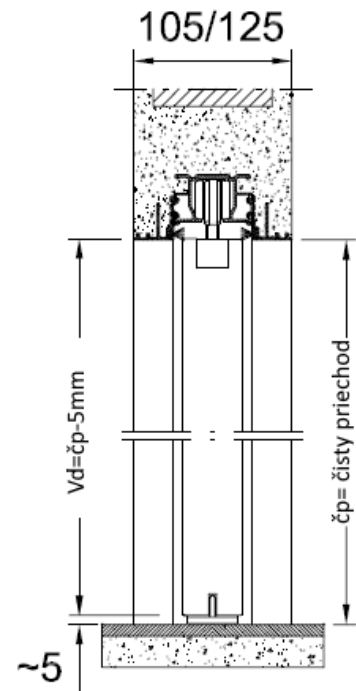

UniTrEx s.r.o.

Stavebné puzdra pre
zasúvacie dvere do steny

SINGOLO BZ TECHNICKE DETAILY

TECHNICKÝ LIST

Maximálna hrúbka dverí				
	Murovaná priečka		Sadrokartón	
	Hotová priečka (mm)	105	125	100
Vnútorný rozmer puzdra (mm)	69	89	54	69
Maximálna hrúbka dverí (mm)	50	70	40	50