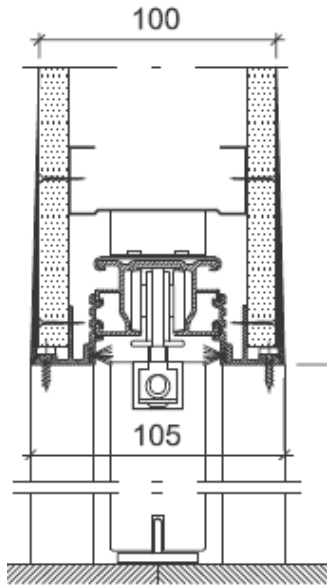

UniTrEx s.r.o.

Stavebné puzdra pre
zasúvacie dvere do steny

SINGOLO BZ TECHNICKE DETAILY

TECHNICKÝ LIST

UNITREX

Maximálna hrúbka dverí

	Murovaná priečka		Sadrokartón	
	105	125	100	125
Hotová priečka (mm)	105	125	100	125
Vnútorňý rozmer puzdra (mm)	69	89	54	69
Maximálna hrúbka dverí (mm)	50	70	40	50