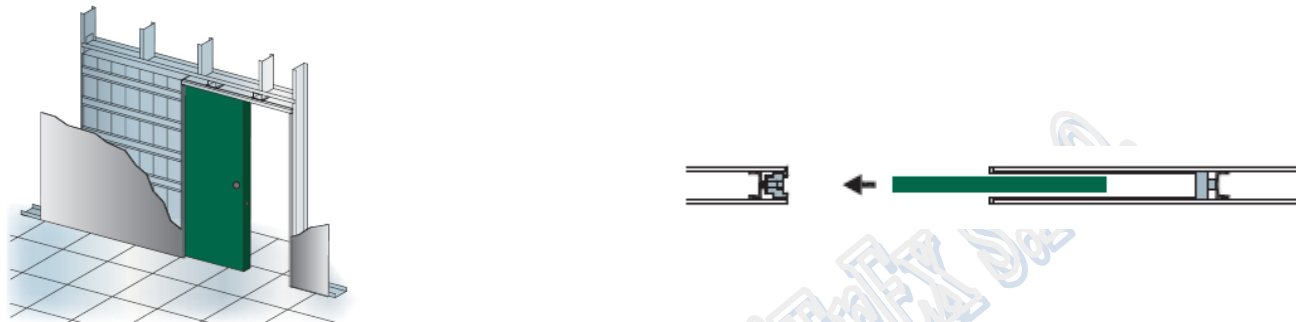

# AKO SPRÁVNE OBJEDNAŤ

SINGOLO B.Z.

Copyright 2020 UniTrex s.r.o.

SINGOLO BZ SDK  
AKO SPRÁVNE OBJEDNAŤ  
(rozмеры)

**ROZMERY SINGOLO B.Z. DO SADROKARTONU**

Čistý priechod (mm) Šp x Vp	Rozmery púzdra (mm) Š x V	Hrúbka steny / Vnútný rozmer (mm) Hr / Vr		Hrúbka steny / Max hrúbka dverí (mm) Hr / Hd		Rozmer dverí (mm)
600 x 2000/2100	1320 x 2065/2165	100/54	125/69	100/40	125/43	615 x (Vp-5mm)
700 x 2000/2100	1520 x 2065/2165	100/54	125/69	100/40	125/43	715 x (Vp-5mm)
800 x 2000/2100	1720 x 2065/2165	100/54	125/69	100/40	125/43	815 x (Vp-5mm)
900 x 2000/2100	1920 x 2065/2165	100/54	125/69	100/40	125/43	915 x (Vp-5mm)
1000 x 2000/2100	2120 x 2065/2165	100/54	125/69	100/40	125/43	1015x (Vp-5mm)
1100 x 2000/2100	2320 x 2065/2165		125/69		125/43	1115 x (Vp-5mm)
1200 x 2000/2100	2520 x 2065/2165		125/69		125/43	1215 x (Vp-5mm)

SINGOLO BZ SDK  
AKO SPRÁVNE OBJEDNAŤ  
(rozmary)

**ROZMERY SINGOLO B.Z. DO SADROKARTONU (neštandardná výška)**

Čistý priechod (mm) Šp x Vp	Rozmery púzdra (mm) Š x V	Hrúbka steny / Vnútorný rozmer (mm) Hr / Vr	Hrúbka steny / Max hrúbka dverí (mm) Hr / Hd	Rozmer dverí (mm)
600 x Vp	1320 x (Vp+65mm)	125/69	125/43	615 x (Vp-5mm)
700 x Vp	1520 x (Vp+65mm)	125/69	125/43	715 x (Vp-5mm)
800 x Vp	1720 x (Vp+65mm)	125/69	125/43	815 x (Vp-5mm)
900 x Vp	1920 x (Vp+65mm)	125/69	125/43	915 x (Vp-5mm)
1000 x Vp	2120 x (Vp+65mm)	125/69	125/43	1015x (Vp-5mm)
1100 x Vp	2320 x (Vp+65mm)	125/69	125/43	1115 x (Vp-5mm)
1200 x Vp	2520 x (Vp+65mm)	125/69	125/43	1215 x (Vp-5mm)