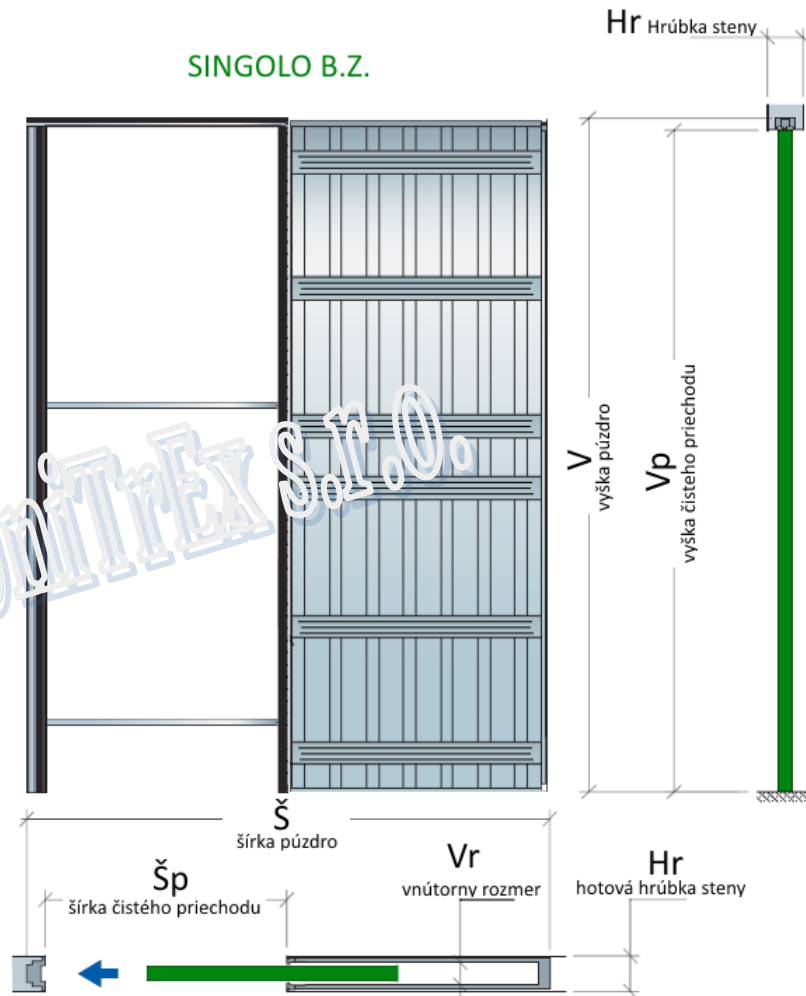

## Napríklad:

chcem mať čistý priechod 800mm dvere v tabuľke si nájdem:

- čistý priechod šírka x výška : 800 x 2100mm
- vonkajšie rozmery puzdra šírka x výška
- hotová hrúbka steny, na želanie 105 alebo 125mm
- súvisiace vnútorné rozmery (dôležité pri objednávke dverí)
- potrebný stavebný otvor, len v prípade už existujúcej steny.

# AKO SPRÁVNE OBJEDNAŤ

SINGOLO B.Z.

Copyright 2020 UniTrex s.r.o.

SINGOLO BZ SDK  
AKO SPRÁVNE OBJEDNAŤ  
(rozмеры)

**ROZMERY SINGOLO B.Z. DO SADROKARTONU**

Čistý priechod (mm) Šp x Vp	Rozmery púzdra (mm) Š x V	Hrúbka steny / Vnútný rozmer (mm) Hr / Vr		Hrúbka steny / Max hrúbka dverí (mm) Hr / Hd		Rozmer dverí (mm)
600 x 2000/2100	1320 x 2065/2165	100/54	125/69	100/40	125/43	615 x (Vp-5mm)
700 x 2000/2100	1520 x 2065/2165	100/54	125/69	100/40	125/43	715 x (Vp-5mm)
800 x 2000/2100	1720 x 2065/2165	100/54	125/69	100/40	125/43	815 x (Vp-5mm)
900 x 2000/2100	1920 x 2065/2165	100/54	125/69	100/40	125/43	915 x (Vp-5mm)
1000 x 2000/2100	2120 x 2065/2165	100/54	125/69	100/40	125/43	1015x (Vp-5mm)
1100 x 2000/2100	2320 x 2065/2165		125/69		125/43	1115 x (Vp-5mm)
1200 x 2000/2100	2520 x 2065/2165		125/69		125/43	1215 x (Vp-5mm)

SINGOLO BZ SDK  
AKO SPRÁVNE OBJEDNAŤ  
(rozmary)

**ROZMERY SINGOLO B.Z. DO SADROKARTONU (neštandardná výška)**

Čistý priechod (mm) Šp x Vp	Rozmery púzdra (mm) Š x V	Hrúbka steny / Vnútorný rozmer (mm) Hr / Vr	Hrúbka steny / Max hrúbka dverí (mm) Hr / Hd	Rozmer dverí (mm)
600 x Vp	1320 x (Vp+65mm)	125/69	125/43	615 x (Vp-5mm)
700 x Vp	1520 x (Vp+65mm)	125/69	125/43	715 x (Vp-5mm)
800 x Vp	1720 x (Vp+65mm)	125/69	125/43	815 x (Vp-5mm)
900 x Vp	1920 x (Vp+65mm)	125/69	125/43	915 x (Vp-5mm)
1000 x Vp	2120 x (Vp+65mm)	125/69	125/43	1015x (Vp-5mm)
1100 x Vp	2320 x (Vp+65mm)	125/69	125/43	1115 x (Vp-5mm)
1200 x Vp	2520 x (Vp+65mm)	125/69	125/43	1215 x (Vp-5mm)