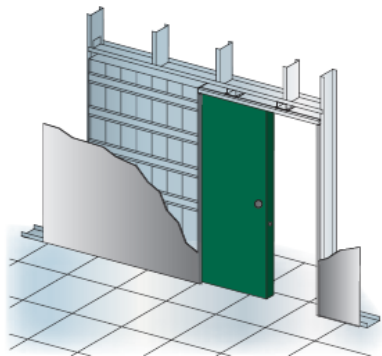

## Ako správne objednať?

Dôležité informácie, aby ste si správne objednali naše stavebné puzdro sú:

- želaná šírka priechodu (štandard 600,700,800,900,1000,1100,1200mm)
- želaná výška priechodu (2100mm a na objednávku až do 2700mm)
- stavebný otvor (pri existujúcej stene šírka a výška, ktoré je potrebné nechať, aby sa zmestilo puzdro do steny)
- hrúbka steny (štandard 105, 125 berie sa ako už omietnutá stena, ale môžu sa montovať aj na hrubšie steny)
- aký typ dverí namontovať (plné, presklenené alebo celosklenené).

## Napríklad:

chcem mať čistý priechod 800mm dvere v tabuľke si nájdem:

- čistý priechod šírka x výška : 800 x 2100mm
- vonkajšie rozmery puzdra šírka x výška
- hotová hrúbka steny, na želanie 105 alebo 125mm
- súvisiace vnútorné rozmery (dôležité pri objednávke dverí)
- potrebný stavebný otvor, len v prípade už existujúcej steny.

# AKO SPRÁVNE OBJEDNAŤ

SINGOLO B.Z.

Copyright 2020 UniTrex s.r.o.

SINGOLO BZ SDK  
AKO SPRÁVNE OBJEDNAŤ  
(rozмеры)

**ROZMERY SINGOLO B.Z. DO SADROKARTONU**

Čistý priechod (mm) Šp x Vp	Rozmery púzdra (mm) Š x V	Hrúbka steny / Vnútný rozmer (mm) Hr / Vr		Hrúbka steny / Max hrúbka dverí (mm) Hr / Hd		Rozmer dverí (mm)
600 x 2000/2100	1320 x 2065/2165	100/54	125/69	100/40	125/43	615 x (Vp-5mm)
700 x 2000/2100	1520 x 2065/2165	100/54	125/69	100/40	125/43	715 x (Vp-5mm)
800 x 2000/2100	1720 x 2065/2165	100/54	125/69	100/40	125/43	815 x (Vp-5mm)
900 x 2000/2100	1920 x 2065/2165	100/54	125/69	100/40	125/43	915 x (Vp-5mm)
1000 x 2000/2100	2120 x 2065/2165	100/54	125/69	100/40	125/43	1015x (Vp-5mm)
1100 x 2000/2100	2320 x 2065/2165		125/69		125/43	1115 x (Vp-5mm)
1200 x 2000/2100	2520 x 2065/2165		125/69		125/43	1215 x (Vp-5mm)