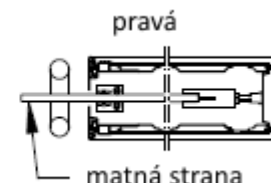

Upozornenie: *
Na stavbe skontrolovať
rozmery pred výrobou dverí.

Zvislý pohľad

SINGOLO BZ			
obchodny priechod	reálny priechod	sklo	
L x H	LR x *HR	N°	Lv x Hv
600 x 1800-2700	590 x *1800-2700	1	640 x 1770-2670
700 x 1800-2700	690 x *1800-2700	1	740 x 1770-2670
750 x 1800-2700	740 x *1800-2700	1	790 x 1770-2670
800 x 1800-2700	790 x *1800-2700	1	840 x 1770-2670
900 x 1800-2700	890 x *1800-2700	1	940 x 1770-2670
1000 x 1800-2700	990 x *1800-2700	1	1040 x 1770-2670
1100 x 1800-2700	1090 x *1800-2700	1	1140 x 1770-2670
1200 x 1800-2700	1190 x *1800-2700	1	1240 x 1770-2670