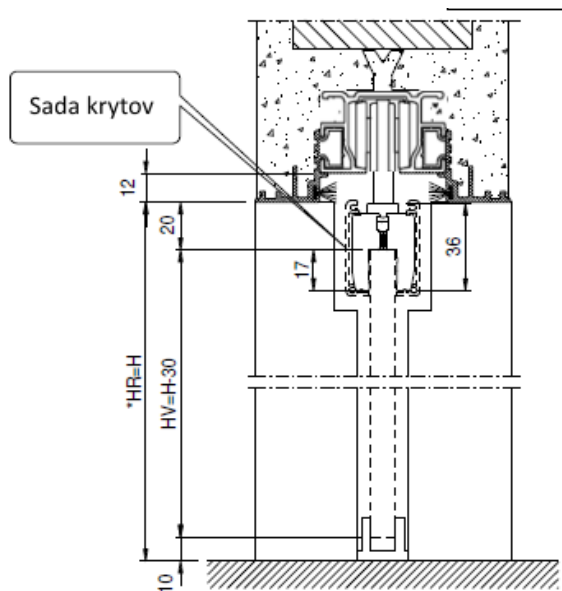

Upozornenie: *
Na stavbe skontrolovať
rozmery pred výrobou dverí.

Zvislý pohľad

SINGOLO BZ			
obchodny priechod	reálny priechod	sklo	
L x H	LR x *HR	N°	Lv x Hv
600 x 1800-2700	590 x *1800-2700	1	640 x 1770-2670
700 x 1800-2700	690 x *1800-2700	1	740 x 1770-2670
750 x 1800-2700	740 x *1800-2700	1	790 x 1770-2670
800 x 1800-2700	790 x *1800-2700	1	840 x 1770-2670
900 x 1800-2700	890 x *1800-2700	1	940 x 1770-2670
1000 x 1800-2700	990 x *1800-2700	1	1040 x 1770-2670
1100 x 1800-2700	1090 x *1800-2700	1	1140 x 1770-2670
1200 x 1800-2700	1190 x *1800-2700	1	1240 x 1770-2670