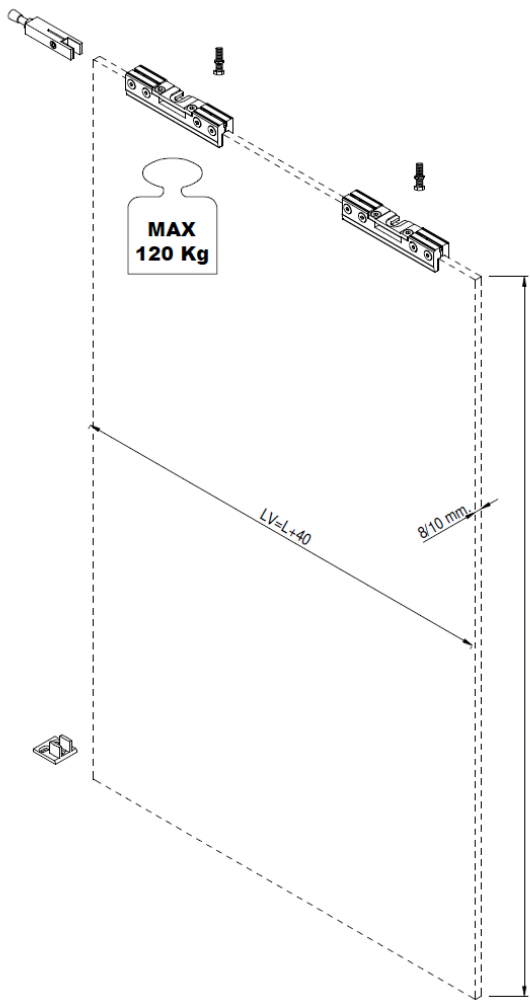

Copyright 2020 UniTrex s.r.o.

UNITREX

Upozornenie: \*  
 Na stavbe skontrolovať  
 rozmery pred výrobou dverí.

Zvislý pohľad

SINGOLO BZ			
obchodny priechod	reálny priechod	sklo	
L x H	LR x *HR	N°	Lv x Hv
600 x 1800-2700	590 x *1800-2700	1	640 x 1770-2670
700 x 1800-2700	690 x *1800-2700	1	740 x 1770-2670
750 x 1800-2700	740 x *1800-2700	1	790 x 1770-2670
800 x 1800-2700	790 x *1800-2700	1	840 x 1770-2670
900 x 1800-2700	890 x *1800-2700	1	940 x 1770-2670
1000 x 1800-2700	990 x *1800-2700	1	1040 x 1770-2670
1100 x 1800-2700	1090 x *1800-2700	1	1140 x 1770-2670
1200 x 1800-2700	1190 x *1800-2700	1	1240 x 1770-2670