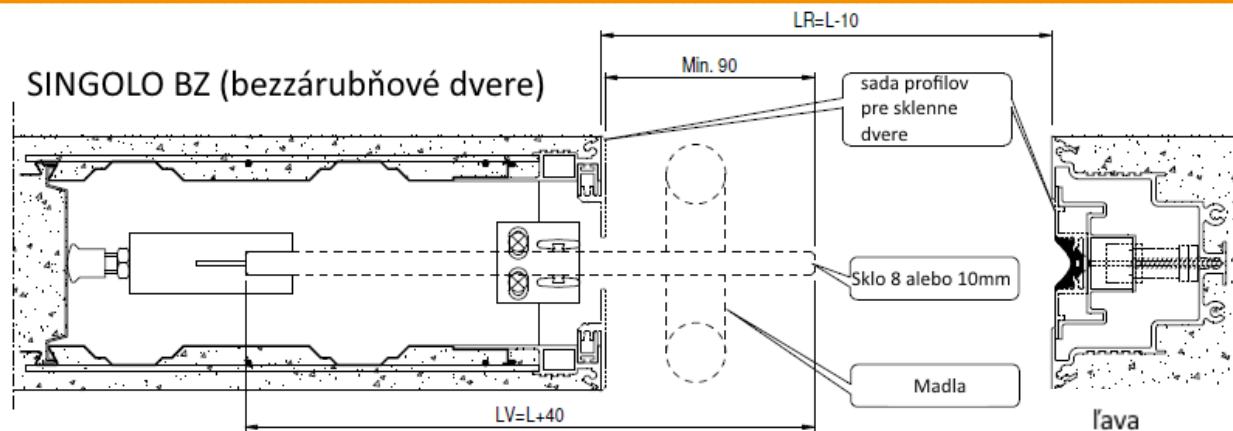

Upozornenie: *
Na stavbe skontrolovať
rozmery pred výrobou dverí.

Zvislý pohľad

SINGOLO BZ			
obchodny priechod	reálny priechod	sklo	
L x H	LR x *HR	N°	Lv x Hv
600 x 1800-2700	590 x *1800-2700	1	640 x 1770-2670
700 x 1800-2700	690 x *1800-2700	1	740 x 1770-2670
750 x 1800-2700	740 x *1800-2700	1	790 x 1770-2670
800 x 1800-2700	790 x *1800-2700	1	840 x 1770-2670
900 x 1800-2700	890 x *1800-2700	1	940 x 1770-2670
1000 x 1800-2700	990 x *1800-2700	1	1040 x 1770-2670
1100 x 1800-2700	1090 x *1800-2700	1	1140 x 1770-2670
1200 x 1800-2700	1190 x *1800-2700	1	1240 x 1770-2670