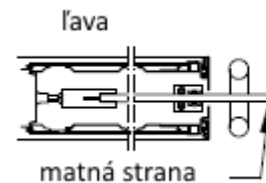

Upozornenie: *
Na stavbe skontrolovať
rozmery pred výrobou dverí.

Zvislý pohľad

SINGOLO BZ			
obchodny priechod	reálny priechod	sklo	
L x H	LR x *HR	N°	Lv x Hv
600 x 1800-2700	590 x *1800-2700	1	640 x 1770-2670
700 x 1800-2700	690 x *1800-2700	1	740 x 1770-2670
750 x 1800-2700	740 x *1800-2700	1	790 x 1770-2670
800 x 1800-2700	790 x *1800-2700	1	840 x 1770-2670
900 x 1800-2700	890 x *1800-2700	1	940 x 1770-2670
1000 x 1800-2700	990 x *1800-2700	1	1040 x 1770-2670
1100 x 1800-2700	1090 x *1800-2700	1	1140 x 1770-2670
1200 x 1800-2700	1190 x *1800-2700	1	1240 x 1770-2670