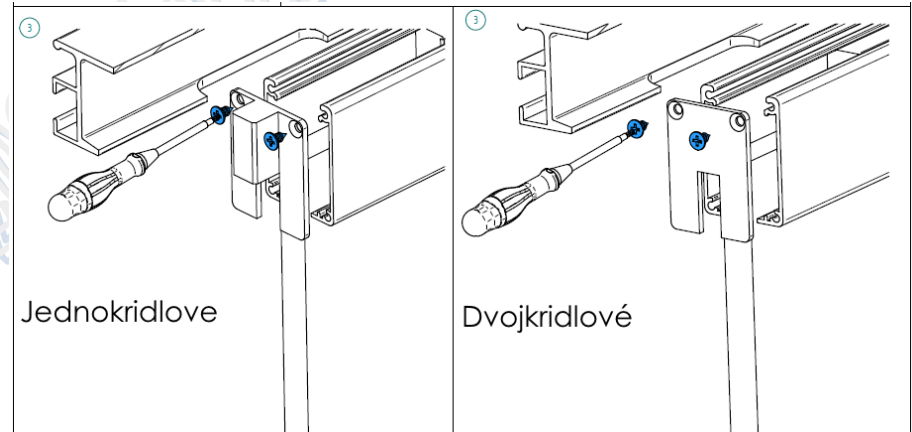

Jednokridlove

Dvojkridlové

Copyright 2021