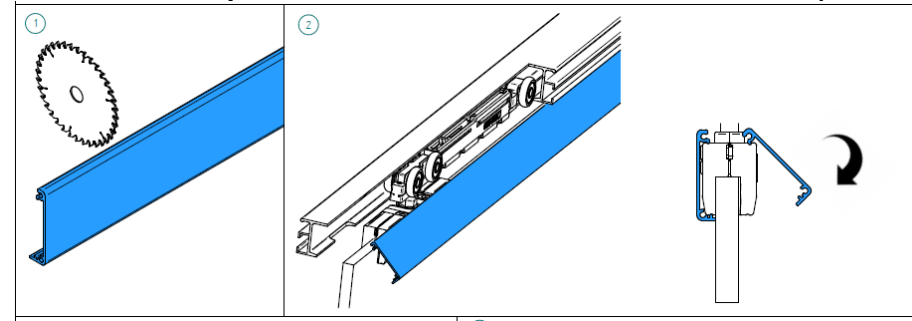

UniTrEx s.r.o.

Stavebné puzdra pre
zasúvacie dvere do steny

**SINGOLO BZ PRISLUŠENSTVO
HLINÍKOVÉ KRYTY PRE KIT VETRO**

SINGOLO BZ

Prislušenstvo pre celosklenene dvere

Hliníkové kryty pre KIT VETRO (Odporúčované pre SINGOLO BZ a DOPPIO BZ)