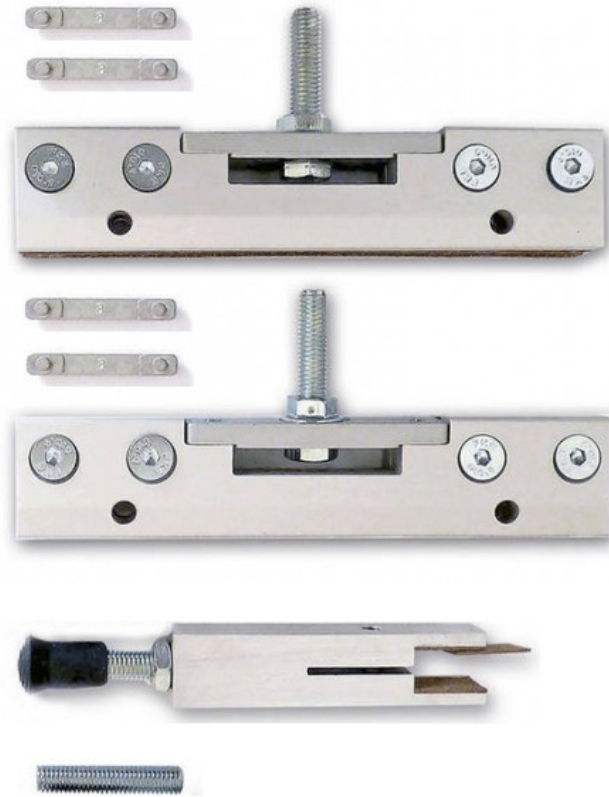

UniTrEx s.r.o.

Stavebné puzdra pre
zasúvacie dvere do steny

SINGOLO PRISLUŠENSTVO

KIT VETRO pre celosklenene dvere

SINGOLO
KIT VETRO
Prislušenstvo pre celosklenene dvere

kit vetro

SINGOLO
KIT VETRO
Prislušenstvo pre celosklenene dvere