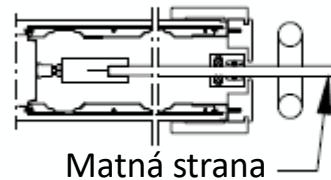

Upozornenie : pre bezpečný chod, je potrebné nechať dvere vysunuté min. 90mm.

Údržba :

Správna poloha, plynulosť posuvu a regulácia dverí sa musia pravidelne kontrolovať, hlavne vo veľmi frekventovaných prostrediach. Sklenené poškodené prvky musia byť okamžite vymenené. Čistenie povrchu musí byť prevedené len s vhodnými čistiacimi prostriedkami.

Copyright 2020 UniTrEx S.r.o.

UNITREX

Ľavá

Pravá

Upozornenie: *
Na stavbe skontrolovať
rozmery pred výrobou dverí.

Zvislý pohľad

JEDNOKRÍDLOVÉ DVERE								
Priechod			realní priechod		Hrubý priechod		Rozmery sklo	
Š	x	V	Šrp	x	Vrp	Šhp	x	Vhp
600	x	1800÷2700	600	x	1795÷2695	Š+75	x	1850÷2750
700	x	1800÷2700	700	x	1795÷2695	Š+75	x	1850÷2750
750	x	1800÷2700	750	x	1795÷2695	Š+75	x	1850÷2750
800	x	1800÷2700	800	x	1795÷2695	Š+75	x	1850÷2750
900	x	1800÷2700	900	x	1795÷2695	Š+75	x	1850÷2750
1000	x	1800÷2700	1000	x	1795÷2695	Š+75	x	1850÷2750
1100	x	1800÷2700	1100	x	1795÷2695	Š+75	x	1850÷2750
1200	x	1800÷2700	1200	x	1795÷2695	Š+75	x	1850÷2750