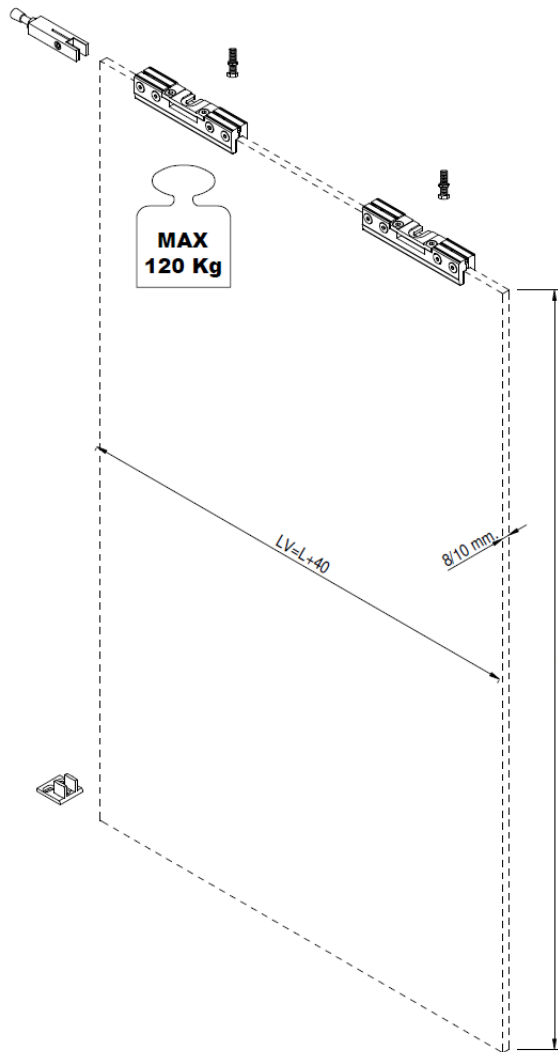

Copyright 2020 UniTrEx S.r.o.

UNITREX

Ľavá

Pravá

Upozornenie: *
Na stavbe skontrolovať
rozmery pred výrobou dverí.

Zvislý pohľad

JEDNOKRÍDLOVÉ DVERE								
Priechod			realní priechod		Hrubý priechod		Rozmery sklo	
Š	x	V	Šrp	x	Vrp	Šhp	x	Vhp
600	x	1800÷2700	600	x	1795÷2695	Š+75	x	1850÷2750
700	x	1800÷2700	700	x	1795÷2695	Š+75	x	1850÷2750
750	x	1800÷2700	750	x	1795÷2695	Š+75	x	1850÷2750
800	x	1800÷2700	800	x	1795÷2695	Š+75	x	1850÷2750
900	x	1800÷2700	900	x	1795÷2695	Š+75	x	1850÷2750
1000	x	1800÷2700	1000	x	1795÷2695	Š+75	x	1850÷2750
1100	x	1800÷2700	1100	x	1795÷2695	Š+75	x	1850÷2750
1200	x	1800÷2700	1200	x	1795÷2695	Š+75	x	1850÷2750