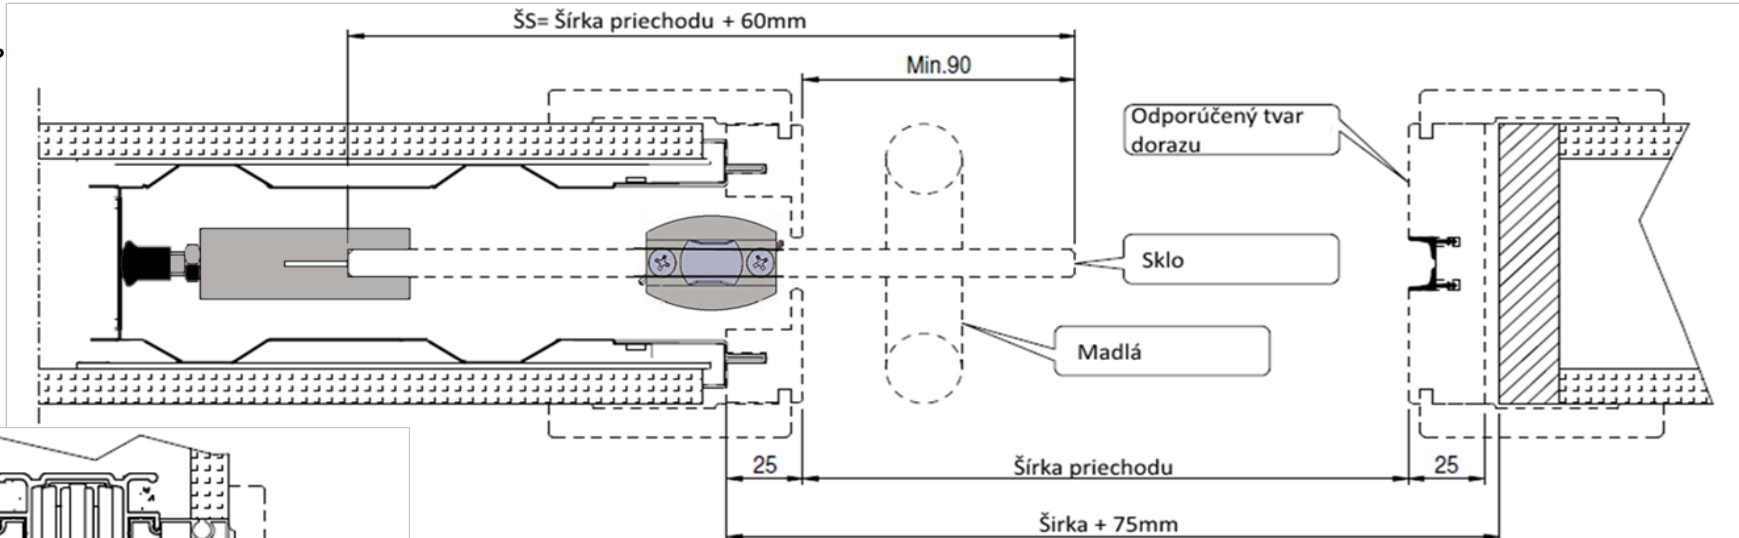

Copyright 2020 UniTrEx S.r.o.

UNITREX

Ľavá

Pravá

Upozornenie: *
Na stavbe skontrolovať
rozmery pred výrobou dverí.

Zvislý pohľad

JEDNOKRÍDLOVÉ DVERE								
Priechod			realní priechod		Hrubý priechod		Rozmery sklo	
Š	x	V	Šrp	x	Vrp	Šhp	x	Vhp
600	x	1800÷2700	600	x	1795÷2695	Š+75	x	1850÷2750
700	x	1800÷2700	700	x	1795÷2695	Š+75	x	1850÷2750
750	x	1800÷2700	750	x	1795÷2695	Š+75	x	1850÷2750
800	x	1800÷2700	800	x	1795÷2695	Š+75	x	1850÷2750
900	x	1800÷2700	900	x	1795÷2695	Š+75	x	1850÷2750
1000	x	1800÷2700	1000	x	1795÷2695	Š+75	x	1850÷2750
1100	x	1800÷2700	1100	x	1795÷2695	Š+75	x	1850÷2750
1200	x	1800÷2700	1200	x	1795÷2695	Š+75	x	1850÷2750