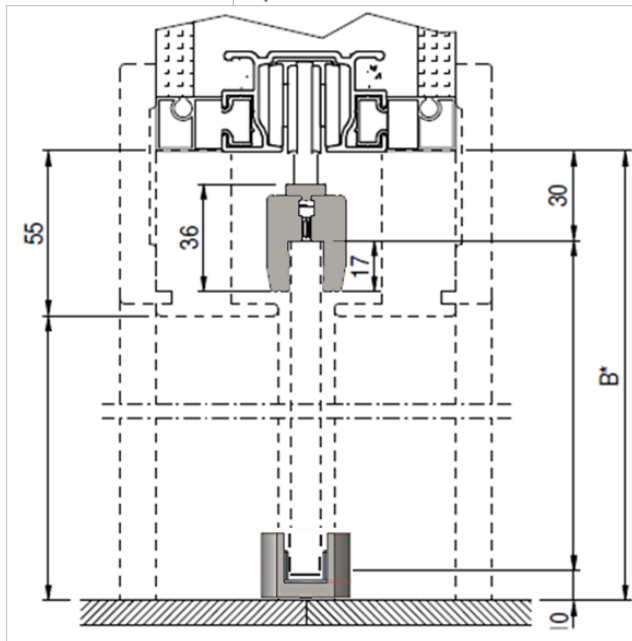

Copyright 2020 UniTrEx S.r.o.

UNITREX

Ľavá

Pravá

Upozornenie: *
Na stavbe skontrolovať
rozmery pred výrobou dverí.

Zvislý pohľad

JEDNOKRÍDLOVÉ DVERE								
Priechod			realní priechod		Hrubý priechod		Rozmery sklo	
Š	x	V	Šrp	x	Vrp	Šhp	x	Vhp
600	x	1800÷2700	600	x	1795÷2695	Š+75	x	1850÷2750
700	x	1800÷2700	700	x	1795÷2695	Š+75	x	1850÷2750
750	x	1800÷2700	750	x	1795÷2695	Š+75	x	1850÷2750
800	x	1800÷2700	800	x	1795÷2695	Š+75	x	1850÷2750
900	x	1800÷2700	900	x	1795÷2695	Š+75	x	1850÷2750
1000	x	1800÷2700	1000	x	1795÷2695	Š+75	x	1850÷2750
1100	x	1800÷2700	1100	x	1795÷2695	Š+75	x	1850÷2750
1200	x	1800÷2700	1200	x	1795÷2695	Š+75	x	1850÷2750