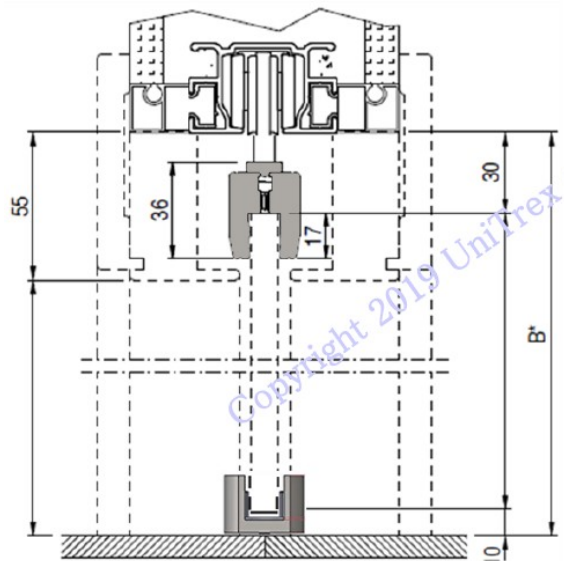

Copyright 2020 UniTrex s.r.o.

UNITREX

Zvislý pohľad

Upozornenie: *
 Na stavbe skontrolovať
 rozmery pred výrobou dverí.

Výrobca ručí len za chyby samotného výrobku a jeho výrobných súčastí a nie je zodpovedný za problémy spôsobené nesprávnou montážou, prípadne nedodržaním, montážneho návodu. Pred montážou doporučujeme skontrolovať neporušenosť a kompletnosť výrobku. V prípade zistených chýb kontaktujte svojho predajcu. Chyby v tlači sú vyhradené. Výrobca odmieta zodpovednosť za nedorozumenie, kvôli tlačovým chybám, z dôvodu nesprávneho prepisu a iným chybám. Kopírovanie, aj čiastočné je zakázané. Výrobca si vyhradzuje právo modifikovať výrobok bez predchádzajúceho písomného oznámenia.