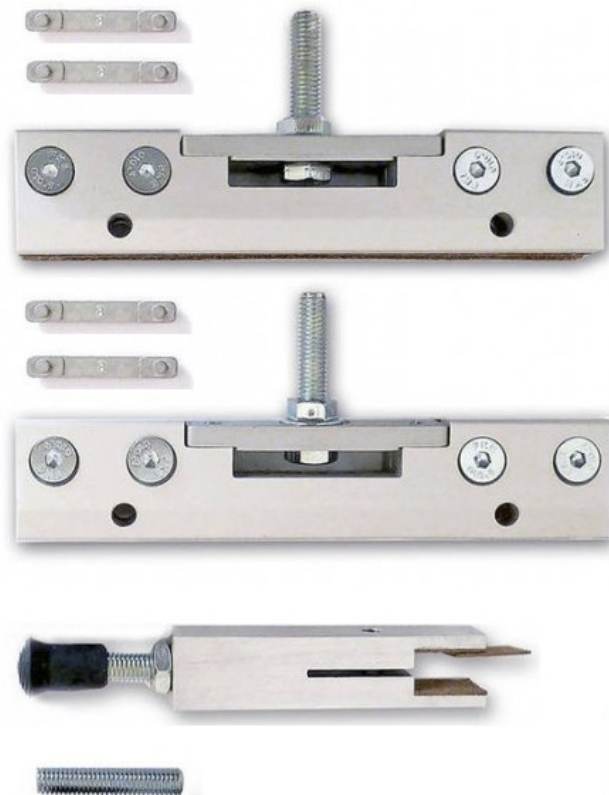

UniTrEx s.r.o.

Stavebné puzdra pre
zasúvacie dvere do steny

DOPPIO PRISLUŠENSTVO
KIT VETRO pre celosklenene dvere

KIT VETRO

Prislušenstvo pre celosklenene dvere

kit vetro

KIT VETRO

Prislušenstvo pre celosklenene dvere