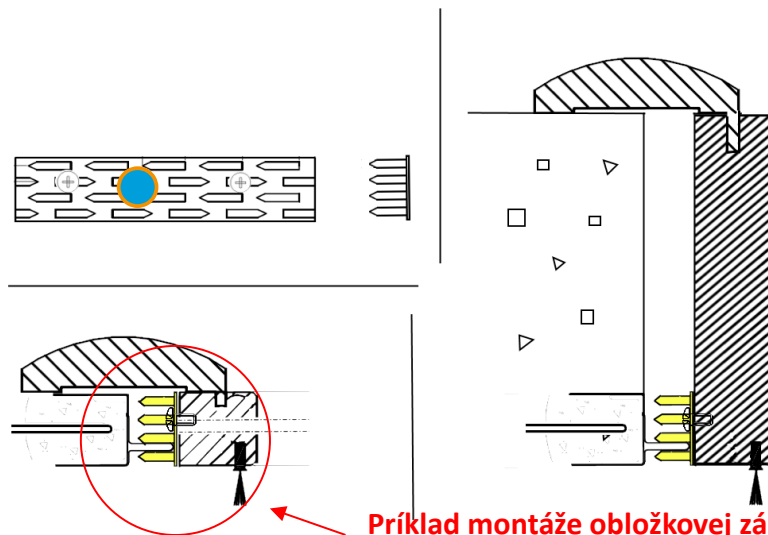

# ADAPTERY

Adaptéry pre zvislé ostenie zárubne s kefkami.

Hrúbka steny štandard 105/125mm

Príklad hrúbky steny nad 150mm

Na zvislé ostenie s kefkou priskrutkujte 3 kusy adaptérov (v hornej, strednej a dolnej časti a v blízkosti kefkы). Platí to pre 2ks zvislého ostenia zárubne. Keď je ostenie predmontované spolu s hornou a dorazovou časťou, zasunú sa styčkové dosky do profilu stavebného puzdra.

Tento príklad montáže je len indikatívny a môže sa prispôbiť podľa typu a výrobcu zárubní.

**Príklad montáže obložkovej zárubne s drážkou**

**Príklad montáže obložkovej zárubne s pomocou univerzálnych adapterov**

Na zvislé ostenie s kefkou priskrutkujte 3 kusy adaptérov (v hornej, strednej a dolnej časti a v blízkosti kefky). Platí to pre 2ks zvislého ostenia zárubne. Keď je ostenie predmontované spolu s hornou a dorazovou časťou, zasunú sa styčkové dosky do profilu stavebného puzdra. Tento príklad montáže je len indikatívny a môže sa prispôbiť podľa typu a výrobcu zárubní.