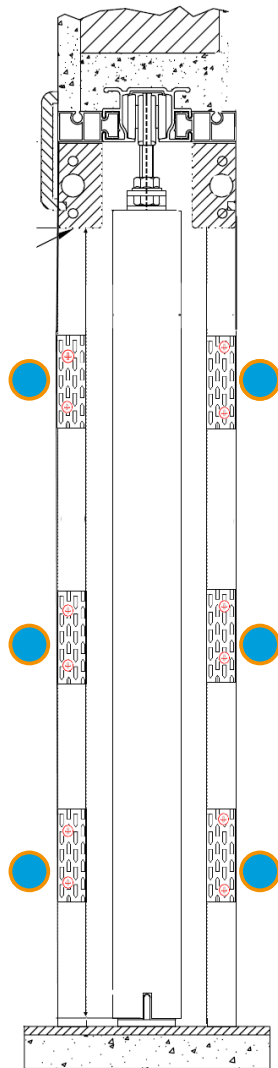

# ADAPTERY

Adaptéry pre zvislé ostenie zárubne s kefkami.

Hrúbka steny štandard 105/125mm

Príklad hrúbky steny nad 150mm

Na zvislé ostenie s kefkou priskrutkujte 3 kusy adaptérov (v hornej, strednej a dolnej časti a v blízkosti kefkы). Platí to pre 2ks zvislého ostenia zárubne. Keď je ostenie predmontované spolu s hornou a dorazovou časťou, zasunú sa styčkové dosky do profilu stavebného puzdra.

Tento príklad montáže je len indikatívny a môže sa prispôbiť podľa typu a výrobcu zárubní.

**Príklad montáže obložkovej zárubne s drážkou**

**Príklad montáže obložkovej zárubne s pomocou univerzálnych adapterov**

Na zvislé ostenie s kefkou priskrutkujte 3 kusy adaptérov (v hornej, strednej a dolnej časti a v blízkosti kefky). Platí to pre 2ks zvislého ostenia zárubne. Keď je ostenie predmontované spolu s hornou a dorazovou časťou, zasunú sa styčkové dosky do profilu stavebného puzdra. Tento príklad montáže je len indikatívny a môže sa prispôbiť podľa typu a výrobcu zárubní.