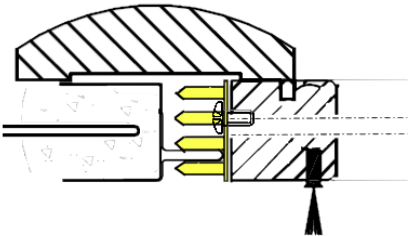

UniTrEx s.r.o.

Stavebné puzdra pre  
zasúvacie dvere do steny

**DUO PRISLUŠENSTVO  
ADAPTERY**

# ADAPTERY

Adaptéry pre zvislé ostenie zárubne s kefkami.

Hrúbka steny štandard 105/125mm

Príklad hrúbky steny nad 150mm

Na zvislé ostenie s kefkou priskrutkujte 3 kusy adaptérov (v hornej, strednej a dolnej časti a v blízkosti kefkы). Platí to pre 2ks zvislého ostenia zárubne. Keď je ostenie predmontované spolu s hornou a dorazovou časťou, zasunú sa styčkové dosky do profilu stavebného puzdra.

Tento príklad montáže je len indikatívny a môže sa prispôbiť podľa typu a výrobcu zárubní.

**Príklad montáže obložkovej zárubne s drážkou**

**Príklad montáže obložkovej zárubne s pomocou univerzálnych adapterov**

Na zvislé ostenie s kefkou priskrutkujte 3 kusy adaptérov (v hornej, strednej a dolnej časti a v blízkosti kefky). Platí to pre 2ks zvislého ostenia zárubne. Keď je ostenie predmontované spolu s hornou a dorazovou časťou, zasunú sa styčkové dosky do profilu stavebného puzdra. Tento príklad montáže je len indikatívny a môže sa prispôbiť podľa typu a výrobcu zárubní.