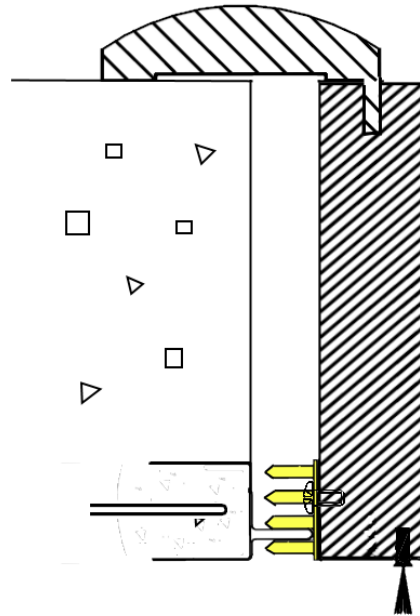

# ADAPTERY

Adaptéry pre zvislé ostenie zárubne s kefkami.

Hrúbka steny štandard 105/125mm

Príklad hrúbky steny nad 150mm

Na zvislé ostenie s kefkou priskrutkujte 3 kusy adaptérov (v hornej, strednej a dolnej časti a v blízkosti kefkы). Platí to pre 2ks zvislého ostenia zárubne. Keď je ostenie predmontované spolu s hornou a dorazovou časťou, zasunú sa styčkové dosky do profilu stavebného puzdra.

Tento príklad montáže je len indikatívny a môže sa prispôbiť podľa typu a výrobcu zárubní.

**Príklad montáže obložkovej zárubne s drážkou**

**Príklad montáže obložkovej zárubne s pomocou univerzálnych adapterov**

Na zvislé ostenie s kefkou priskrutkujte 3 kusy adaptérov (v hornej, strednej a dolnej časti a v blízkosti kefky). Platí to pre 2ks zvislého ostenia zárubne. Keď je ostenie predmontované spolu s hornou a dorazovou časťou, zasunú sa styčkové dosky do profilu stavebného puzdra. Tento príklad montáže je len indikatívny a môže sa prispôbiť podľa typu a výrobcu zárubní.