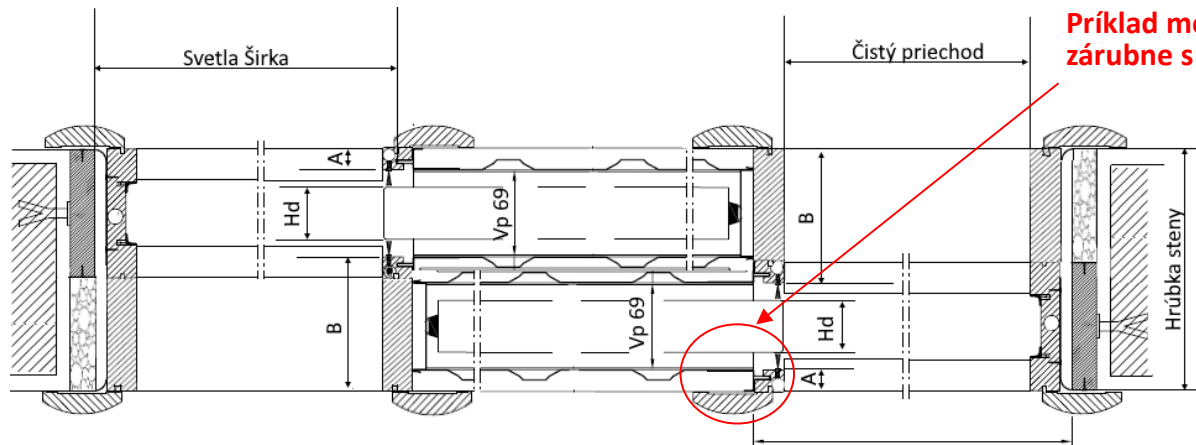

# ADAPTERY

Adaptéry pre zvislé ostenie zárubne s kefkami.

Hrúbka steny štandard 105/125mm

Príklad hrúbky steny nad 150mm

Na zvislé ostenie s kefkou priskrutkujte 3 kusy adaptérov (v hornej, strednej a dolnej časti a v blízkosti kefkы). Platí to pre 2ks zvislého ostenia zárubne. Keď je ostenie predmontované spolu s hornou a dorazovou časťou, zasunú sa styčkové dosky do profilu stavebného puzdra.

Tento príklad montáže je len indikatívny a môže sa prispôbiť podľa typu a výrobcu zárubní.

**Príklad montáže obložkovej zárubne s drážkou**

**Príklad montáže obložkovej zárubne s pomocou univerzálnych adapterov**

Na zvislé ostenie s kefkou priskrutkujte 3 kusy adaptérov (v hornej, strednej a dolnej časti a v blízkosti kefky). Platí to pre 2ks zvislého ostenia zárubne. Keď je ostenie predmontované spolu s hornou a dorazovou časťou, zasunú sa styčkové dosky do profilu stavebného puzdra. Tento príklad montáže je len indikatívny a môže sa prispôbiť podľa typu a výrobcu zárubní.