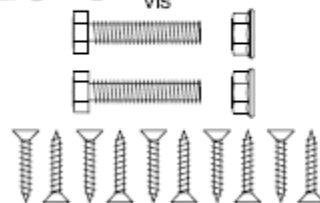

DUO MURIVO ČO NÁJDETE V BALENÍ

UNI-TREX

- 1x Puzdro
- 2x koľajnica
- 2x drevený stĺp
- 4x rozperky
- 2x balík kovania
- 4x sieťky

DUO MURIVO

ČO NAJDETE V BALÍK KOVANIA 2x

VOZIKY
CARRELLI
ROLLENWAGEN
CARROS
HANGERS
CHARIOTS

KONZOLI
PIASTRE DI SOSPENSIONE
AUFHÄNGEGEGEL
CARRERA DE SUSPENSIÓN
PLATTES L'SUSPENSION

SKRUTKY
VITI
SCHRAUBEN
CARRUES
BOUTES
VIS

DORAZ 2x
FERMO DI BATTUTA
TUER ARETTIERUNG
TOPE DE CIERRE
LEVER HOOK
BUTÉE D'ARRET