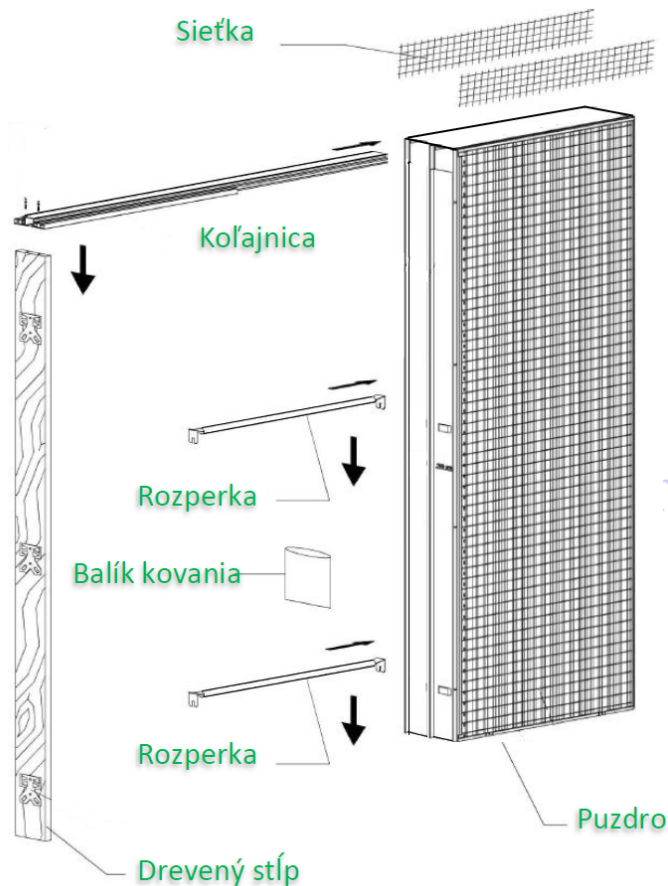

DUO MURIVO ČO NÁJDETE V BALENÍ

UNI-TREX

- 1x Puzdro
- 2x koľajnica
- 2x drevený stĺp
- 4x rozperky
- 2x balík kovania
- 4x sieťky

DUO MURIVO

ČO NAJDETE V BALÍK KOVANIA 2x

VOZIKY
CARRELLI
ROLLENWAGEN
CARROS
HANGERS
CHARIOTS

KONZOLI
PIASTRE DI SOSPENSIONE
AUFHÄNGEGEGEL
CARRERA DE SUSPENSIÓN
PLATTES L'SUSPENSION

SKRUTKY
VITI
SCHRAUBEN
CARRUES
BOUTES
VIS

DORAZ 2x
FERMO DI BATTUTA
TUER ARETTIERUNG
TOPE DE CIERRE
LEVER HOOK
BUTÉE D'ARRET