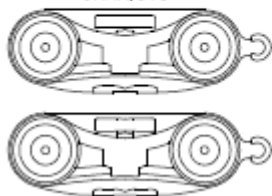

DUO MURIVO ČO NÁJDETE V BALENÍ

UNI-TREX

- 1x Puzdro
- 2x koľajnica
- 2x drevený stĺp
- 4x rozperky
- 2x balík kovania
- 4x sieťky

DUO MURIVO

ČO NAJDETE V BALÍK KOVANIA 2x

VOZIKY
CARRELLI
ROLLENWAGEN
CARROS
HANGERS
CHARIOTS