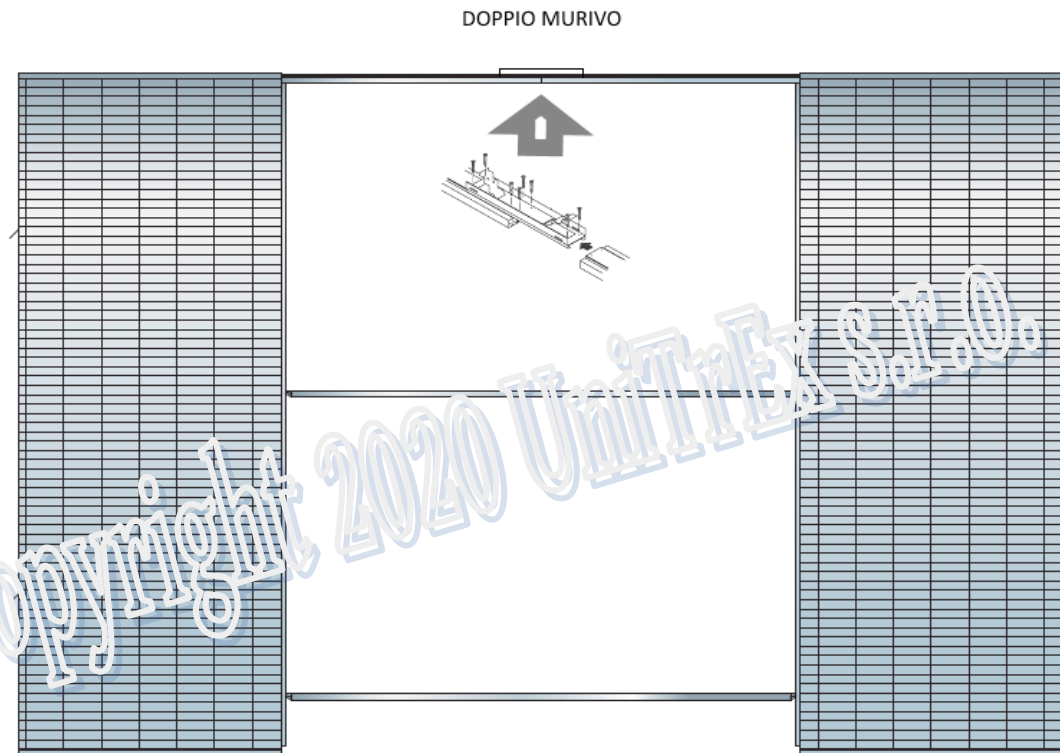

AKO SPRÁVNE OBJEDNAŤ