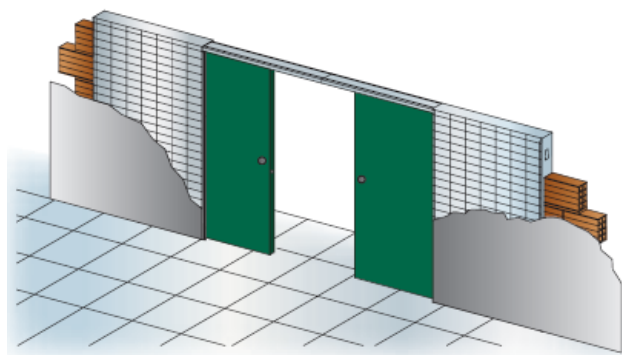

DOPPIO MURIVO AKO SPRÁVNE OBJEDNAŤ (rozмеры)