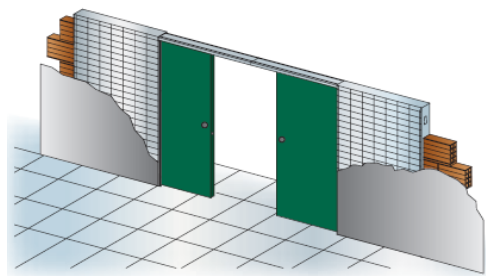

Teraz si môžem objednať puzdro.

AKO SPRÁVNE OBJEDNAŤ

DOPPIO MURIVO AKO SPRÁVNE OBJEDNAŤ (rozмеры)

Doppio

ROZMERY DOPPIO DO MURIVA

Čistý priechod (mm) Šp x Vp	Rozmery púzdra (mm) Š x V	Hrúbka steny / Vnútorný rozmer Hr / Vr		Stavebný otvor (mm)	Rozmer dverí (mm)
1250 x 1970 / 2100	2595 x 2060 / 2190	105 / 69	125 / 89	2615 x 2080 / 2210	650 x 1985 / 2115
1450 x 1970 / 2100	2995 x 2060 / 2190	105 / 69	125 / 89	3015 x 2080 / 2210	750 x 1985 / 2115
1650 x 1970 / 2100	3395 x 2060 / 2190	105 / 69	125 / 89	3415 x 2080 / 2210	850 x 1985 / 2115
1850 x 1970 / 2100	3795 x 2060 / 2190	105 / 69	125 / 89	3815 x 2080 / 2210	950 x 1985 / 2115
2050 x 1970 / 2100	4195 x 2060 / 2190	105 / 69	125 / 89	4215 x 2080 / 2210	1050 x 1985 / 2215
2250 x 1970 / 2100	4595 x 2060 / 2190	105 / 69	125 / 89	4615 x 2080 / 2210	1150 x 1985 / 2215
2400 x 1970 / 2100	4995 x 2060 / 2190	105 / 69	125 / 89	5015 x 2080 / 2210	1250 x 1985 / 2215

DOPPIO MURIVO AKO SPRÁVNE OBJEDNAŤ (rozмеры)

Doppio

ROZMERY DOPPIO DO MURIVA (neštandardná výška)

Čistý priechod (mm) Šp x Vp	Rozmery púzdra (mm) Š x V	Hrúbka steny / Vnútroňný rozmer Hr / Vr		Stavebný otvor (mm)	Rozmer dverí (mm)
1250 x Vp	2595 x (Vp+110mm)	105/69	125/89	2615 x (Vp+110mm)	650 x (Vp+15mm)
1450 x Vp	2995 x (Vp+110mm)	105/69	125/89	3015 x (Vp+110mm)	750 x (Vp+15mm)
1650 x Vp	3395 x (Vp+110mm)	105/69	125/89	3415 x (Vp+110mm)	850 x (Vp+15mm)
1850 x Vp	3795 x (Vp+110mm)	105/69	125/89	3815 x (Vp+110mm)	950 x (Vp+15mm)
2050 x Vp	4195 x (Vp+110mm)	105/69	125/89	4215 x (Vp+110mm)	1050x (Vp+15mm)
2250 x Vp	4595 x (Vp+110mm)	105/69	125/89	4615 x (Vp+110mm)	1150 x (Vp+15mm)
2400 x Vp	4995 x (Vp+110mm)	105/69	125/89	5015 x (Vp+110mm)	1250 x (Vp+15mm)