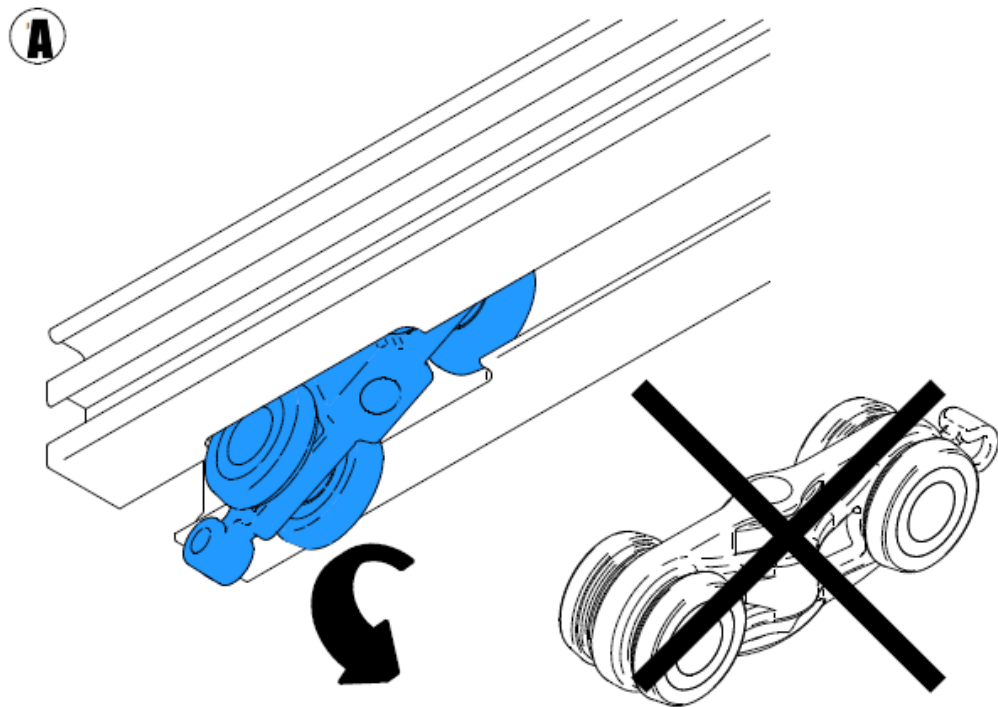

ABS SYSTEM T60 Int (Tichy doraz) Prislušenstvo pre celosklenene dvere

UNITREX