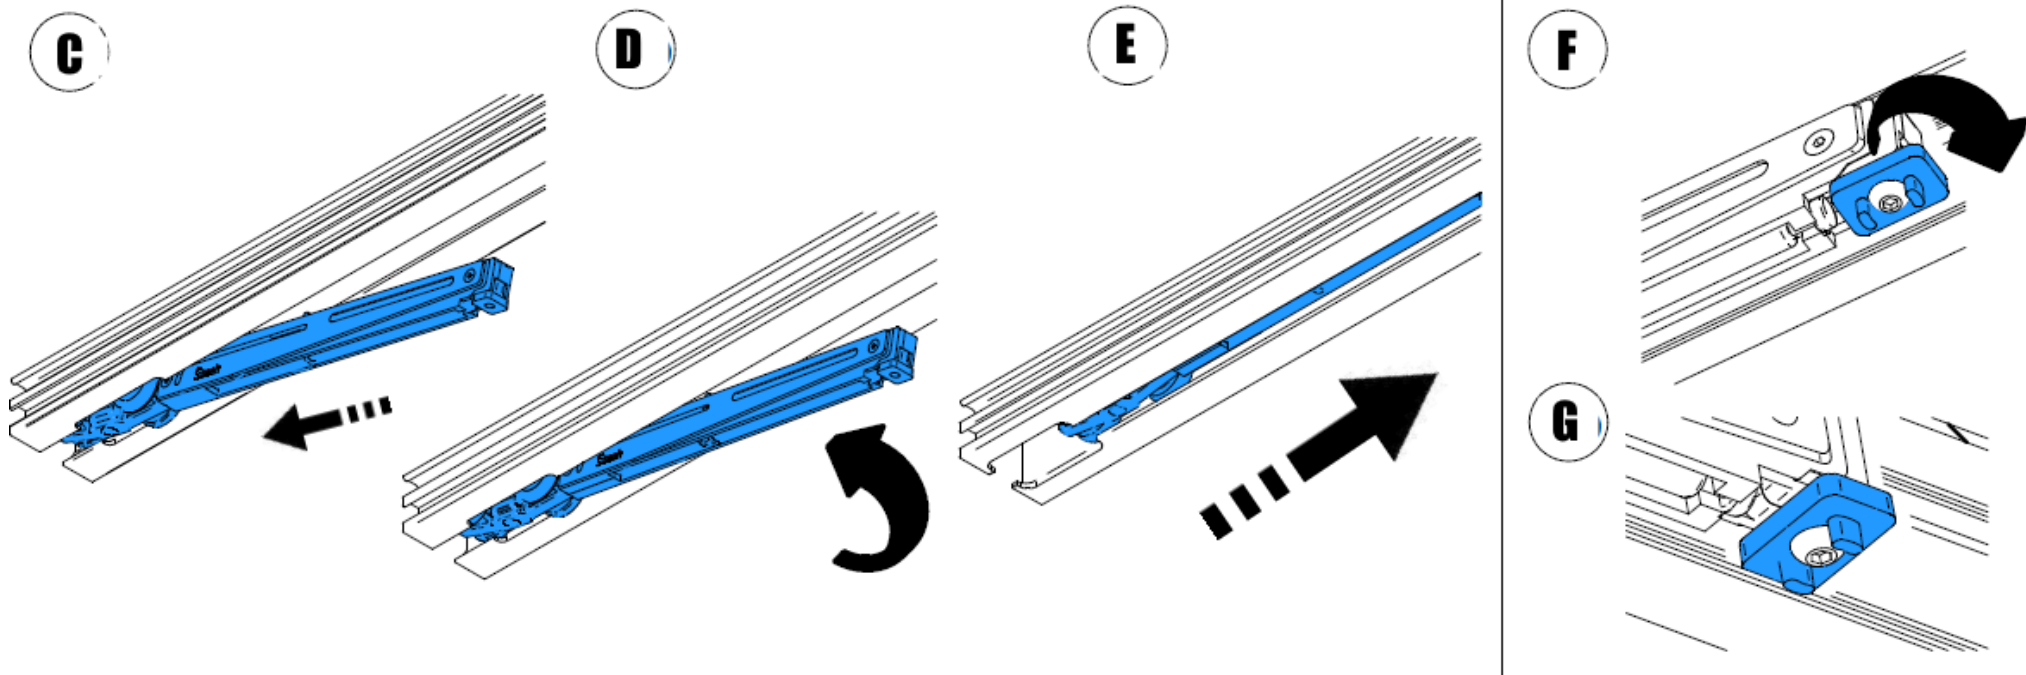

SINGOLO MURIVO
ABS SYSTEM T60 Int (Tichy doraz)
Prislušenstvo pre celosklenene dvere

UNITREX

COPY