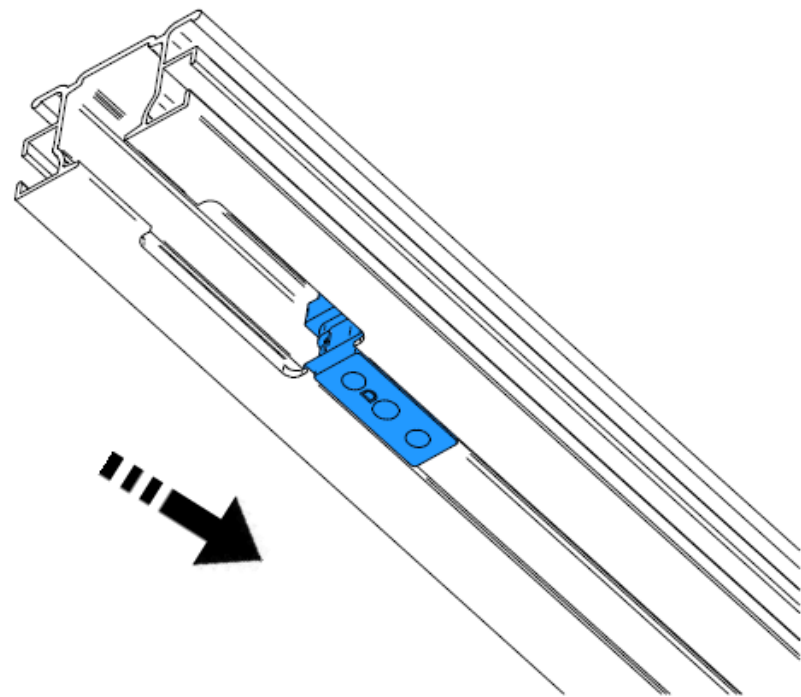

ABS SYSTEM T60 Int (Tichy doraz) Prislušenstvo pre celosklenene dvere

UNITREX

H

i

COPY