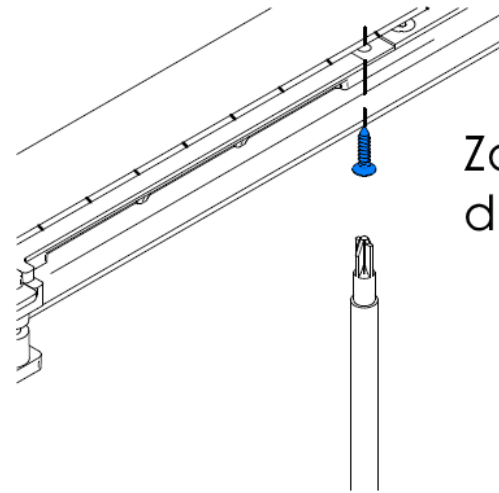

Prislušenstvo pre celosklenene dvere

UNITREX

Drevené kídlo

Sklenené kídlo

M

Skontrolujte správnu
činnosť

N

Zaistite skrutkou
d. 2,9x13mm