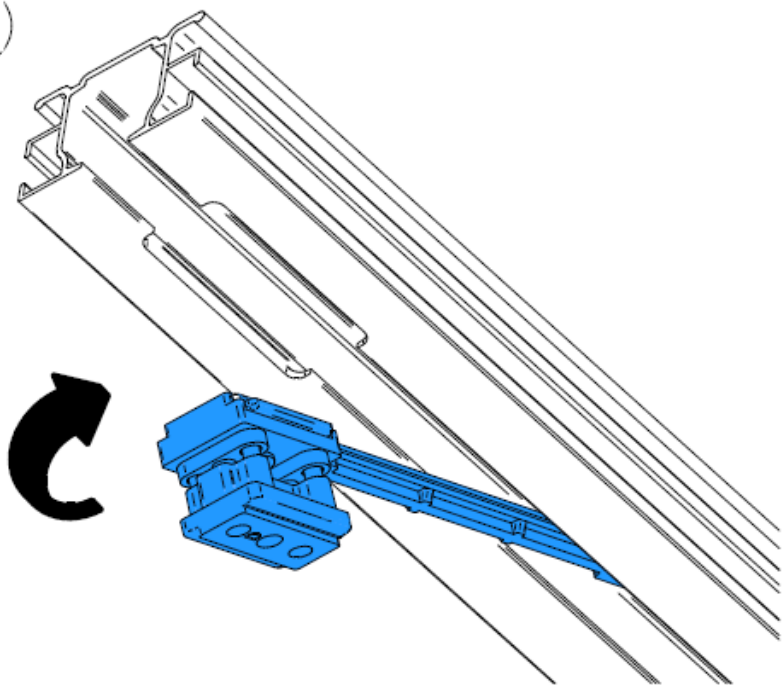

ABS SYSTEM T60 Int (Tichy doraz) Prislušenstvo pre celosklenene dvere

UNITREX

H