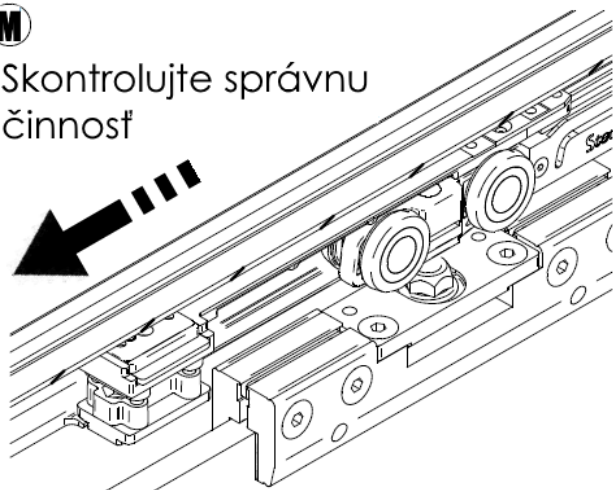

ABS SYSTEM INT 60 T

Návod na montáž

Za účelom správnej činnosti brzdového systému musí byť koľajnica dokonale vyrovnaná do vodorovnej polohy

ABS SYSTEM T60 Int (Tichy doraz) Prislušenstvo pre celosklenene dvere

Prislušenstvo pre celosklenene dvere

UNITREX

Drevené kídlo

Sklenené kídlo

M

Skontrolujte správnu
činnosť

N

Zaistite skrutkou
d. 2,9x13mm