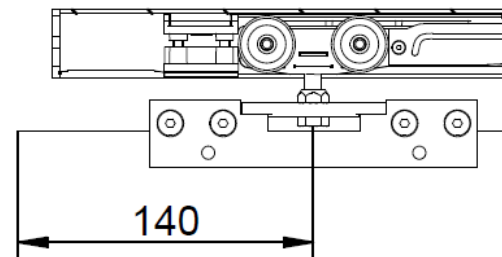

Prislušenstvo pre celosklenene dvere

UNITREX

Drevené kídlo

Sklenené kídlo

M

Skontrolujte správnu
činnosť

N

Zaistite skrutkou
d. 2,9x13mm