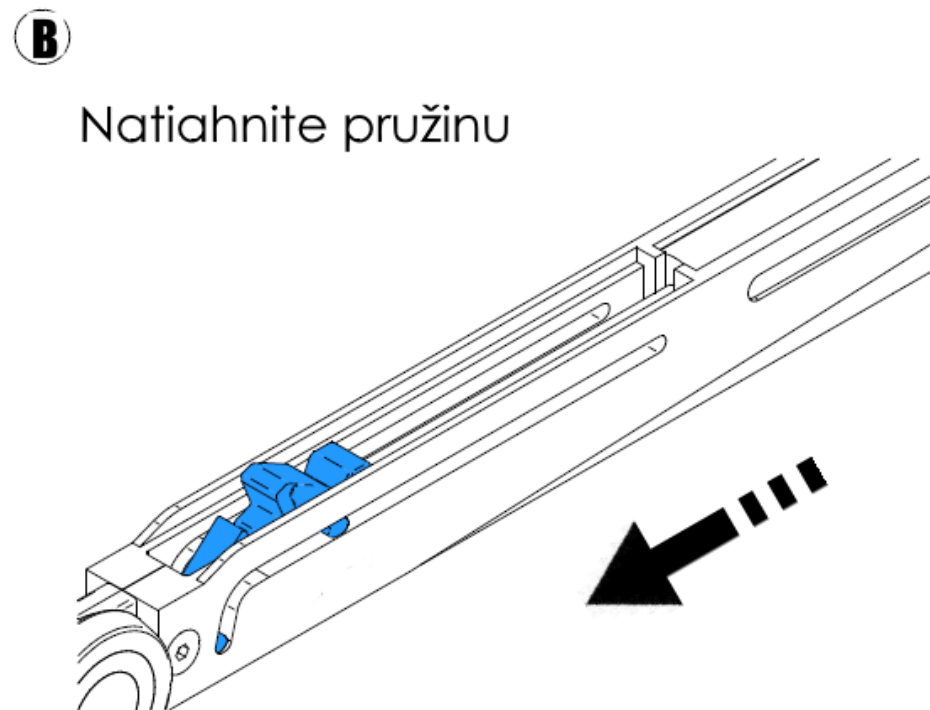

ABS SYSTEM T60 Int (Tichy doraz) Prislušenstvo pre celosklenene dvere

UNITREX