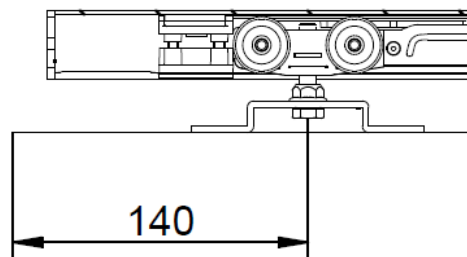

Prislušenstvo pre celosklenene dvere

UNITREX

Drevené kídlo

Sklenené kídlo

M

Skontrolujte správnu
činnosť

N

Zaistite skrutkou
d. 2,9x13mm