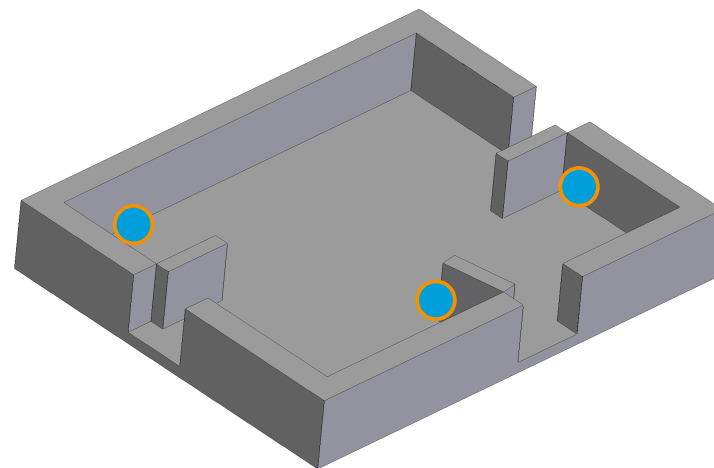

STAVEBNÉ PUZDRA

Puzdra pre zasúvacie dvere boli vyvinuté tak, aby maximálne optimalizovali a zhodnotili váš priestor. Ich konštrukcia prináša nové perspektívy pre zasúvacie systémy pre jednokrídlové a dvojkridlové dvere s rozmermi, aké požadujete a výborne sa integrujú do každého priestoru. Ich línia je jednoduchá a harmonizuje s každým štýlom zariadenia. Vďaka jednoduchej montáži je možné puzdra osadiť vo veľmi krátkom čase.

VÝHODY STAVEBNÝCH PÚZDIER OBÝVATEĽNOSŤ KRÍDLOVÉ DVERE

Puzdra pre posuvné dvere boli vyvinuté tak, aby maximálne optimalizovali a zhodnotili váš priestor. Ich konštrukcia prináša nové perspektívy pre zasúvacie systémy pre jednokrídlové a dvojkřídlové dvere s rozmermi, aké požadujete a výborne sa integrujú do každého priestoru. Ich línia je jednoduchá a harmonizuje s každým štýlom