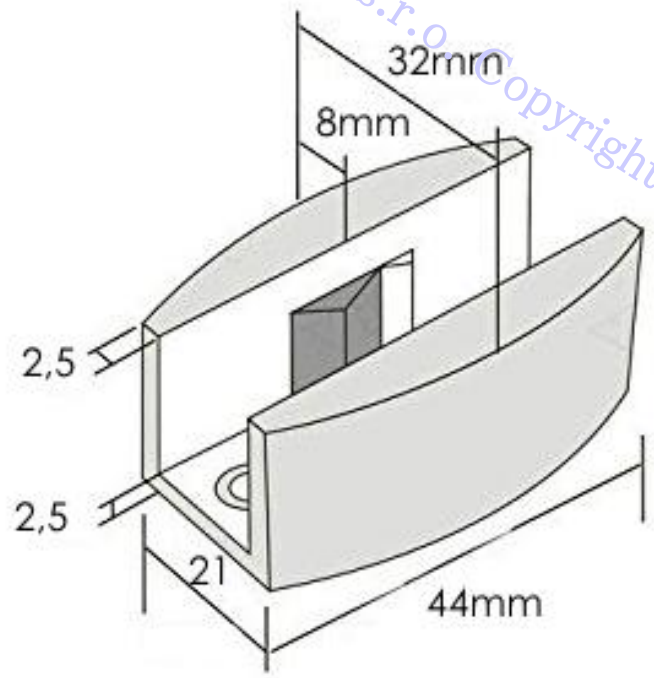

## SPODNÉ VODIDLO PRE CELOSKLENNE DVERE

Copyright 2019 UniTrEx s.r.o. Copyright 2019 UniTrEx s.r.o.

Zvislý pohľad

**Upozornenie: \***  
Na stavbe skontrolovať  
rozmery pred výrobou dverí.

# CELOSKLENENÉ DVERE: SCORRO (DOPPIO)

Upozornenie: \*  
Na stavbe skontrolovať  
rozmery pred výrobou dverí.

**Vrchný pohľad**

**Zvislý pohľad**

SINGOLO BZ			
obchodný priechod	reálny priechod	sklo	
L x H	LR x *HR	N°	Lv x Hv
600 x 1800-2700	590 x *1800-2700	1	640 x 1770-2670
700 x 1800-2700	690 x *1800-2700	1	740 x 1770-2670
750 x 1800-2700	740 x *1800-2700	1	790 x 1770-2670
800 x 1800-2700	790 x *1800-2700	1	840 x 1770-2670
900 x 1800-2700	890 x *1800-2700	1	940 x 1770-2670
1000 x 1800-2700	990 x *1800-2700	1	1040 x 1770-2670
1100 x 1800-2700	1090 x *1800-2700	1	1140 x 1770-2670
1200 x 1800-2700	1190 x *1800-2700	1	1240 x 1770-2670

**Upozornenie: \***  
**Na stavbe skontrolovať rozmery pred výrobou dverí.**

DOPPIO BZ			
Obchodni priechod	Realny priechod	SKLO	
L x H	LR x HR*	N°	Lv x Hv
1200 x 1800-2700	1200 x 1800-2700	2	640 x 1770-2670
1400 x 1800-2700	1400 x 1800-2700	2	740 x 1770-2670
1600 x 1800-2700	1600 x 1800-2700	2	840 x 1770-2670
1800 x 1800-2700	1800 x 1800-2700	2	940 x 1770-2670
2000 x 1800-2700	2000 x 1800-2700	2	1040 x 1770-2670
2200 x 1800-2700	2200 x 1800-2700	2	1140 x 1770-2670
2400 x 1800-2700	2400 x 1800-2700	2	1240 x 1770-2670