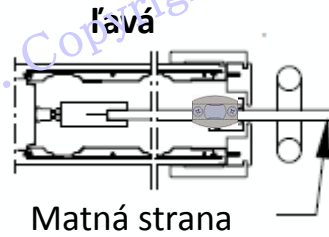

## SPODNÉ VODIDLO PRE CELOSKLENNE DVERE

Copyright 2019 UniTrEx s.r.o. Copyright 2019 UniTrEx s.r.o.

Zvislý pohľad

**Upozornenie: \***  
Na stavbe skontrolovať  
rozmery pred výrobou dverí.

# CELOSKLENENÉ DVERE: SCORRO (DOPPIO)

Upozornenie: \*  
Na stavbe skontrolovať  
rozmery pred výrobou dverí.

**Vrchný pohľad**

**Zvislý pohľad**

SINGOLO BZ			
obchodný priechod	reálny priechod	sklo	
L x H	LR x *HR	N°	Lv x Hv
600 x 1800-2700	590 x *1800-2700	1	640 x 1770-2670
700 x 1800-2700	690 x *1800-2700	1	740 x 1770-2670
750 x 1800-2700	740 x *1800-2700	1	790 x 1770-2670
800 x 1800-2700	790 x *1800-2700	1	840 x 1770-2670
900 x 1800-2700	890 x *1800-2700	1	940 x 1770-2670
1000 x 1800-2700	990 x *1800-2700	1	1040 x 1770-2670
1100 x 1800-2700	1090 x *1800-2700	1	1140 x 1770-2670
1200 x 1800-2700	1190 x *1800-2700	1	1240 x 1770-2670

**Upozornenie: \***  
**Na stavbe skontrolovať rozmery pred výrobou dverí.**

DOPPIO BZ			
Obchodni priechod	Realny priechod	SKLO	
L x H	LR x HR*	N°	Lv x Hv
1200 x 1800-2700	1200 x 1800-2700	2	640 x 1770-2670
1400 x 1800-2700	1400 x 1800-2700	2	740 x 1770-2670
1600 x 1800-2700	1600 x 1800-2700	2	840 x 1770-2670
1800 x 1800-2700	1800 x 1800-2700	2	940 x 1770-2670
2000 x 1800-2700	2000 x 1800-2700	2	1040 x 1770-2670
2200 x 1800-2700	2200 x 1800-2700	2	1140 x 1770-2670
2400 x 1800-2700	2400 x 1800-2700	2	1240 x 1770-2670