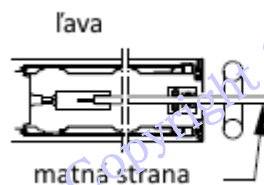

# CELOSKLENENÉ DVERE: SCORRO (DOPPIO)

Upozornenie: \*  
Na stavbe skontrolovať  
rozmery pred výrobou dverí.

**Vrchný pohľad**

**Zvislý pohľad**

SINGOLO BZ			
obchodný priechod	reálny priechod	sklo	
L x H	LR x *HR	N°	Lv x Hv
600 x 1800-2700	590 x *1800-2700	1	640 x 1770-2670
700 x 1800-2700	690 x *1800-2700	1	740 x 1770-2670
750 x 1800-2700	740 x *1800-2700	1	790 x 1770-2670
800 x 1800-2700	790 x *1800-2700	1	840 x 1770-2670
900 x 1800-2700	890 x *1800-2700	1	940 x 1770-2670
1000 x 1800-2700	990 x *1800-2700	1	1040 x 1770-2670
1100 x 1800-2700	1090 x *1800-2700	1	1140 x 1770-2670
1200 x 1800-2700	1190 x *1800-2700	1	1240 x 1770-2670

**Upozornenie: \***  
**Na stavbe skontrolovať rozmery pred výrobou dverí.**

DOPPIO BZ			
Obchodni priechod	Realny priechod	SKLO	
L x H	LR x HR*	N°	Lv x Hv
1200 x 1800-2700	1200 x 1800-2700	2	640 x 1770-2670
1400 x 1800-2700	1400 x 1800-2700	2	740 x 1770-2670
1600 x 1800-2700	1600 x 1800-2700	2	840 x 1770-2670
1800 x 1800-2700	1800 x 1800-2700	2	940 x 1770-2670
2000 x 1800-2700	2000 x 1800-2700	2	1040 x 1770-2670
2200 x 1800-2700	2200 x 1800-2700	2	1140 x 1770-2670
2400 x 1800-2700	2400 x 1800-2700	2	1240 x 1770-2670