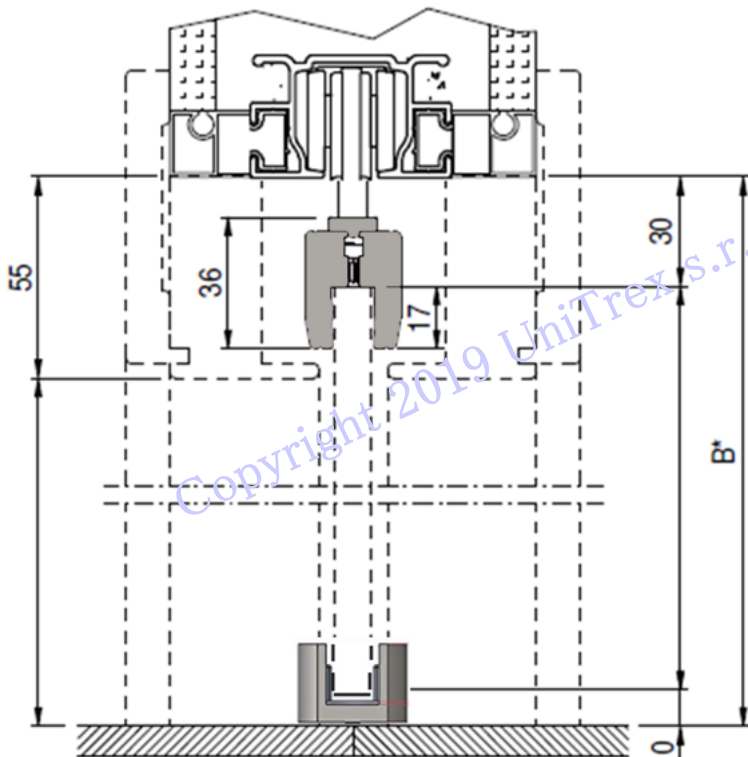

## SPODNÉ VODIDLO PRE CELOSKLENNE DVERE

Copyright 2019 UniTrEx s.r.o. Copyright 2019 UniTrEx s.r.o.

Zvislý pohľad

**Upozornenie: \***  
Na stavbe skontrolovať  
rozmery pred výrobou dverí.

# CELOSKLENENÉ DVERE: SCORRO (DOPPIO)

Upozornenie: \*  
Na stavbe skontrolovať  
rozmery pred výrobou dverí.

**Vrchný pohľad**

**Zvislý pohľad**

SINGOLO BZ			
obchodný priechod	reálny priechod	sklo	
L x H	LR x *HR	N°	Lv x Hv
600 x 1800-2700	590 x *1800-2700	1	640 x 1770-2670
700 x 1800-2700	690 x *1800-2700	1	740 x 1770-2670
750 x 1800-2700	740 x *1800-2700	1	790 x 1770-2670
800 x 1800-2700	790 x *1800-2700	1	840 x 1770-2670
900 x 1800-2700	890 x *1800-2700	1	940 x 1770-2670
1000 x 1800-2700	990 x *1800-2700	1	1040 x 1770-2670
1100 x 1800-2700	1090 x *1800-2700	1	1140 x 1770-2670
1200 x 1800-2700	1190 x *1800-2700	1	1240 x 1770-2670

**Upozornenie: \***  
**Na stavbe skontrolovať rozmery pred výrobou dverí.**

DOPPIO BZ			
Obchodni priechod	Realny priechod	SKLO	
L x H	LR x HR*	N°	Lv x Hv
1200 x 1800-2700	1200 x 1800-2700	2	640 x 1770-2670
1400 x 1800-2700	1400 x 1800-2700	2	740 x 1770-2670
1600 x 1800-2700	1600 x 1800-2700	2	840 x 1770-2670
1800 x 1800-2700	1800 x 1800-2700	2	940 x 1770-2670
2000 x 1800-2700	2000 x 1800-2700	2	1040 x 1770-2670
2200 x 1800-2700	2200 x 1800-2700	2	1140 x 1770-2670
2400 x 1800-2700	2400 x 1800-2700	2	1240 x 1770-2670