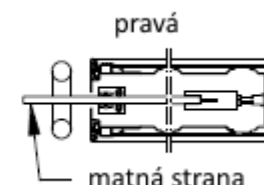

# CELOSKLENENÉ DVERE: SCORRO (DOPPIO)

Upozornenie: \*  
Na stavbe skontrolovať  
rozmery pred výrobou dverí.

**Vrchný pohľad**

**Zvislý pohľad**

SINGOLO BZ			
obchodný priechod	reálny priechod	sklo	
L x H	LR x *HR	N°	Lv x Hv
600 x 1800-2700	590 x *1800-2700	1	640 x 1770-2670
700 x 1800-2700	690 x *1800-2700	1	740 x 1770-2670
750 x 1800-2700	740 x *1800-2700	1	790 x 1770-2670
800 x 1800-2700	790 x *1800-2700	1	840 x 1770-2670
900 x 1800-2700	890 x *1800-2700	1	940 x 1770-2670
1000 x 1800-2700	990 x *1800-2700	1	1040 x 1770-2670
1100 x 1800-2700	1090 x *1800-2700	1	1140 x 1770-2670
1200 x 1800-2700	1190 x *1800-2700	1	1240 x 1770-2670

**Upozornenie: \***  
**Na stavbe skontrolovať rozmery pred výrobou dverí.**

DOPPIO BZ			
Obchodni priechod	Realny priechod	SKLO	
L x H	LR x HR*	N°	Lv x Hv
1200 x 1800-2700	1200 x 1800-2700	2	640 x 1770-2670
1400 x 1800-2700	1400 x 1800-2700	2	740 x 1770-2670
1600 x 1800-2700	1600 x 1800-2700	2	840 x 1770-2670
1800 x 1800-2700	1800 x 1800-2700	2	940 x 1770-2670
2000 x 1800-2700	2000 x 1800-2700	2	1040 x 1770-2670
2200 x 1800-2700	2200 x 1800-2700	2	1140 x 1770-2670
2400 x 1800-2700	2400 x 1800-2700	2	1240 x 1770-2670