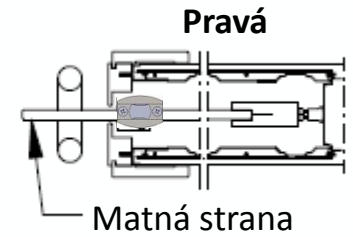

## SPODNÉ VODIDLO PRE CELOSKLENNE DVERE

Copyright 2019 UniTrEx s.r.o. Copyright 2019 UniTrEx s.r.o.

Zvislý pohľad

**Upozornenie: \***  
Na stavbe skontrolovať  
rozmery pred výrobou dverí.

# CELOSKLENENÉ DVERE: SCORRO (DOPPIO)

Upozornenie: \*  
Na stavbe skontrolovať  
rozmery pred výrobou dverí.

**Vrchný pohľad**

**Zvislý pohľad**

SINGOLO BZ			
obchodný priechod	reálny priechod	sklo	
L x H	LR x *HR	N°	Lv x Hv
600 x 1800-2700	590 x *1800-2700	1	640 x 1770-2670
700 x 1800-2700	690 x *1800-2700	1	740 x 1770-2670
750 x 1800-2700	740 x *1800-2700	1	790 x 1770-2670
800 x 1800-2700	790 x *1800-2700	1	840 x 1770-2670
900 x 1800-2700	890 x *1800-2700	1	940 x 1770-2670
1000 x 1800-2700	990 x *1800-2700	1	1040 x 1770-2670
1100 x 1800-2700	1090 x *1800-2700	1	1140 x 1770-2670
1200 x 1800-2700	1190 x *1800-2700	1	1240 x 1770-2670

**Upozornenie: \***  
**Na stavbe skontrolovať rozmery pred výrobou dverí.**

DOPPIO BZ			
Obchodni priechod	Realny priechod	SKLO	
L x H	LR x HR*	N°	Lv x Hv
1200 x 1800-2700	1200 x 1800-2700	2	640 x 1770-2670
1400 x 1800-2700	1400 x 1800-2700	2	740 x 1770-2670
1600 x 1800-2700	1600 x 1800-2700	2	840 x 1770-2670
1800 x 1800-2700	1800 x 1800-2700	2	940 x 1770-2670
2000 x 1800-2700	2000 x 1800-2700	2	1040 x 1770-2670
2200 x 1800-2700	2200 x 1800-2700	2	1140 x 1770-2670
2400 x 1800-2700	2400 x 1800-2700	2	1240 x 1770-2670