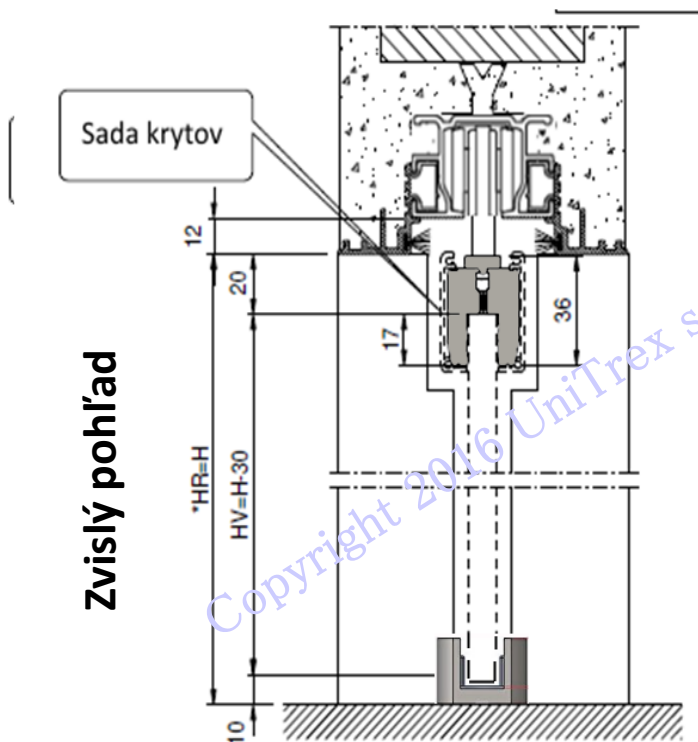

# CELOSKLENENÉ DVERE: SCORRO (DOPPIO)

Upozornenie: \*  
Na stavbe skontrolovať  
rozmery pred výrobou dverí.

**Vrchný pohľad**

**Zvislý pohľad**

SINGOLO BZ			
obchodný priechod	reálny priechod	sklo	
L x H	LR x *HR	N°	Lv x Hv
600 x 1800-2700	590 x *1800-2700	1	640 x 1770-2670
700 x 1800-2700	690 x *1800-2700	1	740 x 1770-2670
750 x 1800-2700	740 x *1800-2700	1	790 x 1770-2670
800 x 1800-2700	790 x *1800-2700	1	840 x 1770-2670
900 x 1800-2700	890 x *1800-2700	1	940 x 1770-2670
1000 x 1800-2700	990 x *1800-2700	1	1040 x 1770-2670
1100 x 1800-2700	1090 x *1800-2700	1	1140 x 1770-2670
1200 x 1800-2700	1190 x *1800-2700	1	1240 x 1770-2670

**Upozornenie: \***  
**Na stavbe skontrolovať rozmery pred výrobou dverí.**

DOPPIO BZ			
Obchodni priechod	Realny priechod	SKLO	
L x H	LR x HR*	N°	Lv x Hv
1200 x 1800-2700	1200 x 1800-2700	2	640 x 1770-2670
1400 x 1800-2700	1400 x 1800-2700	2	740 x 1770-2670
1600 x 1800-2700	1600 x 1800-2700	2	840 x 1770-2670
1800 x 1800-2700	1800 x 1800-2700	2	940 x 1770-2670
2000 x 1800-2700	2000 x 1800-2700	2	1040 x 1770-2670
2200 x 1800-2700	2200 x 1800-2700	2	1140 x 1770-2670
2400 x 1800-2700	2400 x 1800-2700	2	1240 x 1770-2670