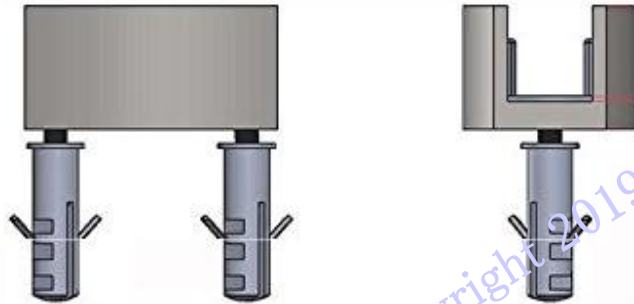

## SPODNÉ VODIDLO PRE CELOSKLENNE DVERE

Copyright 2019 UniTrEx s.r.o. Copyright 2019 UniTrEx s.r.o.

Zvislý pohľad

**Upozornenie: \***  
Na stavbe skontrolovať  
rozmery pred výrobou dverí.

# CELOSKLENENÉ DVERE: SCORRO (DOPPIO)

Upozornenie: \*  
Na stavbe skontrolovať  
rozmery pred výrobou dverí.

**Vrchný pohľad**

**Zvislý pohľad**

SINGOLO BZ			
obchodný priechod	reálny priechod	sklo	
L x H	LR x *HR	N°	Lv x Hv
600 x 1800-2700	590 x *1800-2700	1	640 x 1770-2670
700 x 1800-2700	690 x *1800-2700	1	740 x 1770-2670
750 x 1800-2700	740 x *1800-2700	1	790 x 1770-2670
800 x 1800-2700	790 x *1800-2700	1	840 x 1770-2670
900 x 1800-2700	890 x *1800-2700	1	940 x 1770-2670
1000 x 1800-2700	990 x *1800-2700	1	1040 x 1770-2670
1100 x 1800-2700	1090 x *1800-2700	1	1140 x 1770-2670
1200 x 1800-2700	1190 x *1800-2700	1	1240 x 1770-2670

**Upozornenie: \***  
**Na stavbe skontrolovať rozmery pred výrobou dverí.**

DOPPIO BZ			
Obchodni priechod	Realny priechod	SKLO	
L x H	LR x HR*	N°	Lv x Hv
1200 x 1800-2700	1200 x 1800-2700	2	640 x 1770-2670
1400 x 1800-2700	1400 x 1800-2700	2	740 x 1770-2670
1600 x 1800-2700	1600 x 1800-2700	2	840 x 1770-2670
1800 x 1800-2700	1800 x 1800-2700	2	940 x 1770-2670
2000 x 1800-2700	2000 x 1800-2700	2	1040 x 1770-2670
2200 x 1800-2700	2200 x 1800-2700	2	1140 x 1770-2670
2400 x 1800-2700	2400 x 1800-2700	2	1240 x 1770-2670