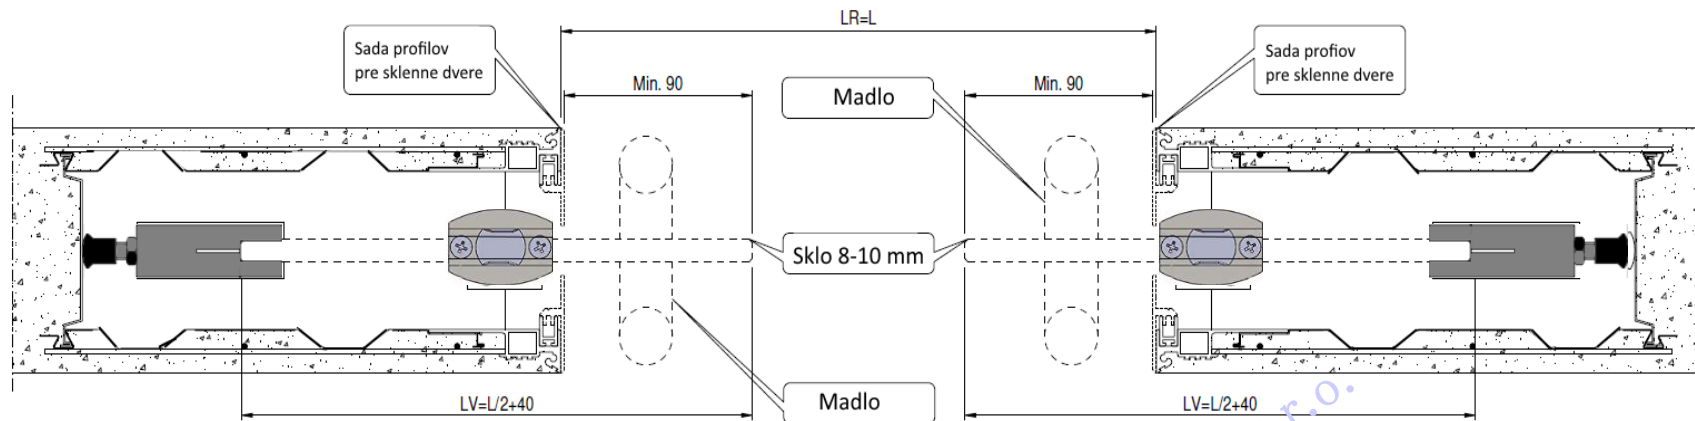

# CELOSKLENENÉ DVERE: SCORRO (DOPPIO)

Upozornenie: \*  
Na stavbe skontrolovať  
rozmery pred výrobou dverí.

**Vrchný pohľad**

**Zvislý pohľad**

SINGOLO BZ			
obchodný priechod	reálny priechod	sklo	
L x H	LR x *HR	N°	Lv x Hv
600 x 1800-2700	590 x *1800-2700	1	640 x 1770-2670
700 x 1800-2700	690 x *1800-2700	1	740 x 1770-2670
750 x 1800-2700	740 x *1800-2700	1	790 x 1770-2670
800 x 1800-2700	790 x *1800-2700	1	840 x 1770-2670
900 x 1800-2700	890 x *1800-2700	1	940 x 1770-2670
1000 x 1800-2700	990 x *1800-2700	1	1040 x 1770-2670
1100 x 1800-2700	1090 x *1800-2700	1	1140 x 1770-2670
1200 x 1800-2700	1190 x *1800-2700	1	1240 x 1770-2670

**Upozornenie: \***  
**Na stavbe skontrolovať rozmery pred výrobou dverí.**

DOPPIO BZ			
Obchodni priechod	Realny priechod	SKLO	
L x H	LR x HR*	N°	Lv x Hv
1200 x 1800-2700	1200 x 1800-2700	2	640 x 1770-2670
1400 x 1800-2700	1400 x 1800-2700	2	740 x 1770-2670
1600 x 1800-2700	1600 x 1800-2700	2	840 x 1770-2670
1800 x 1800-2700	1800 x 1800-2700	2	940 x 1770-2670
2000 x 1800-2700	2000 x 1800-2700	2	1040 x 1770-2670
2200 x 1800-2700	2200 x 1800-2700	2	1140 x 1770-2670
2400 x 1800-2700	2400 x 1800-2700	2	1240 x 1770-2670