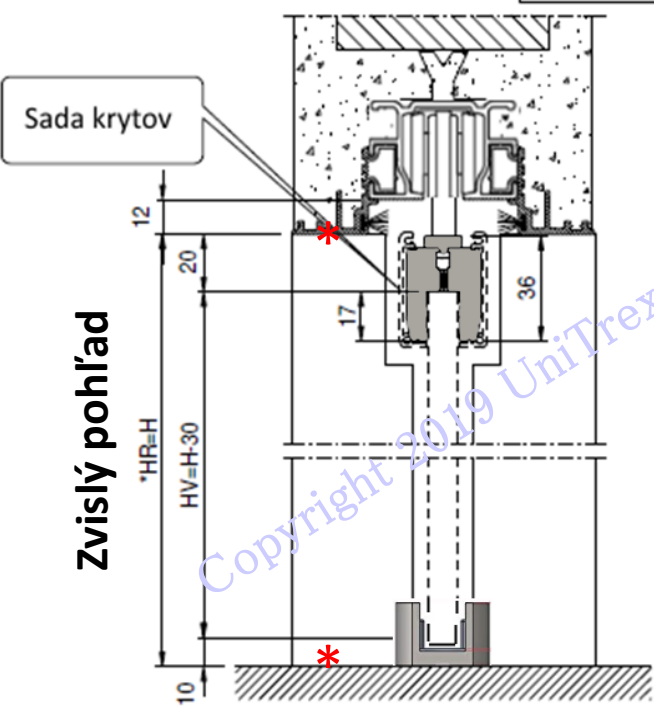

## SPODNÉ VODIDLO PRE CELOSKLENNE DVERE

Copyright 2019 UniTrEx s.r.o. Copyright 2019 UniTrEx s.r.o.

Zvislý pohľad

**Upozornenie: \***  
Na stavbe skontrolovať  
rozmery pred výrobou dverí.

# CELOSKLENENÉ DVERE: SCORRO (DOPPIO)

Upozornenie: \*  
Na stavbe skontrolovať  
rozmery pred výrobou dverí.

**Vrchný pohľad**

**Zvislý pohľad**

SINGOLO BZ			
obchodný priechod	reálny priechod	sklo	
L x H	LR x *HR	N°	Lv x Hv
600 x 1800-2700	590 x *1800-2700	1	640 x 1770-2670
700 x 1800-2700	690 x *1800-2700	1	740 x 1770-2670
750 x 1800-2700	740 x *1800-2700	1	790 x 1770-2670
800 x 1800-2700	790 x *1800-2700	1	840 x 1770-2670
900 x 1800-2700	890 x *1800-2700	1	940 x 1770-2670
1000 x 1800-2700	990 x *1800-2700	1	1040 x 1770-2670
1100 x 1800-2700	1090 x *1800-2700	1	1140 x 1770-2670
1200 x 1800-2700	1190 x *1800-2700	1	1240 x 1770-2670

**Upozornenie: \***  
**Na stavbe skontrolovať rozmery pred výrobou dverí.**

DOPPIO BZ			
Obchodni priechod	Realny priechod	SKLO	
L x H	LR x HR*	N°	Lv x Hv
1200 x 1800-2700	1200 x 1800-2700	2	640 x 1770-2670
1400 x 1800-2700	1400 x 1800-2700	2	740 x 1770-2670
1600 x 1800-2700	1600 x 1800-2700	2	840 x 1770-2670
1800 x 1800-2700	1800 x 1800-2700	2	940 x 1770-2670
2000 x 1800-2700	2000 x 1800-2700	2	1040 x 1770-2670
2200 x 1800-2700	2200 x 1800-2700	2	1140 x 1770-2670
2400 x 1800-2700	2400 x 1800-2700	2	1240 x 1770-2670