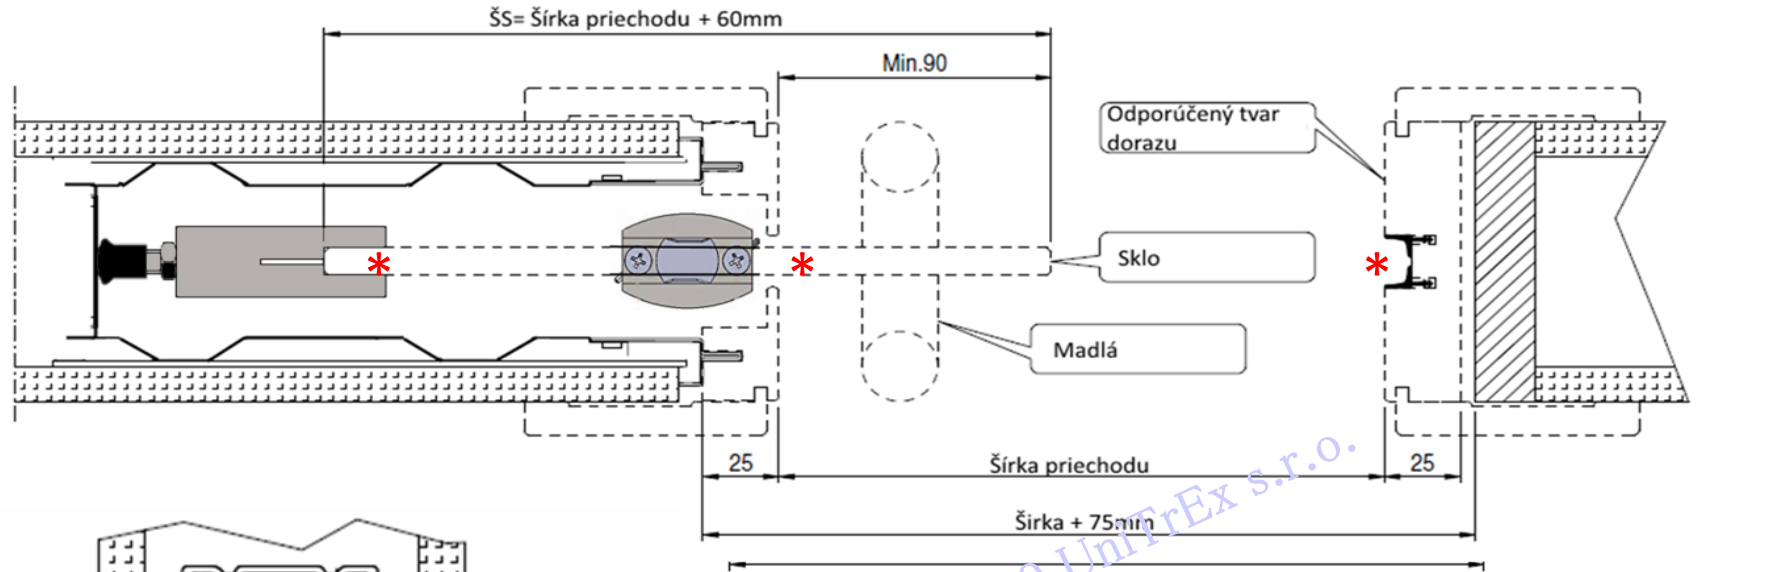

## SPODNÉ VODIDLO PRE CELOSKLENNE DVERE

Copyright 2019 UniTrEx s.r.o. Copyright 2019 UniTrEx s.r.o.

Zvislý pohľad

**Upozornenie: \***  
Na stavbe skontrolovať  
rozmery pred výrobou dverí.

# CELOSKLENENÉ DVERE: SCORRO (DOPPIO)

Upozornenie: \*  
Na stavbe skontrolovať  
rozmery pred výrobou dverí.

**Vrchný pohľad**

**Zvislý pohľad**

SINGOLO BZ			
obchodný priechod	reálny priechod	sklo	
L x H	LR x *HR	N°	Lv x Hv
600 x 1800-2700	590 x *1800-2700	1	640 x 1770-2670
700 x 1800-2700	690 x *1800-2700	1	740 x 1770-2670
750 x 1800-2700	740 x *1800-2700	1	790 x 1770-2670
800 x 1800-2700	790 x *1800-2700	1	840 x 1770-2670
900 x 1800-2700	890 x *1800-2700	1	940 x 1770-2670
1000 x 1800-2700	990 x *1800-2700	1	1040 x 1770-2670
1100 x 1800-2700	1090 x *1800-2700	1	1140 x 1770-2670
1200 x 1800-2700	1190 x *1800-2700	1	1240 x 1770-2670

**Upozornenie: \***  
**Na stavbe skontrolovať rozmery pred výrobou dverí.**

DOPPIO BZ			
Obchodni priechod	Realny priechod	SKLO	
L x H	LR x HR*	N°	Lv x Hv
1200 x 1800-2700	1200 x 1800-2700	2	640 x 1770-2670
1400 x 1800-2700	1400 x 1800-2700	2	740 x 1770-2670
1600 x 1800-2700	1600 x 1800-2700	2	840 x 1770-2670
1800 x 1800-2700	1800 x 1800-2700	2	940 x 1770-2670
2000 x 1800-2700	2000 x 1800-2700	2	1040 x 1770-2670
2200 x 1800-2700	2200 x 1800-2700	2	1140 x 1770-2670
2400 x 1800-2700	2400 x 1800-2700	2	1240 x 1770-2670