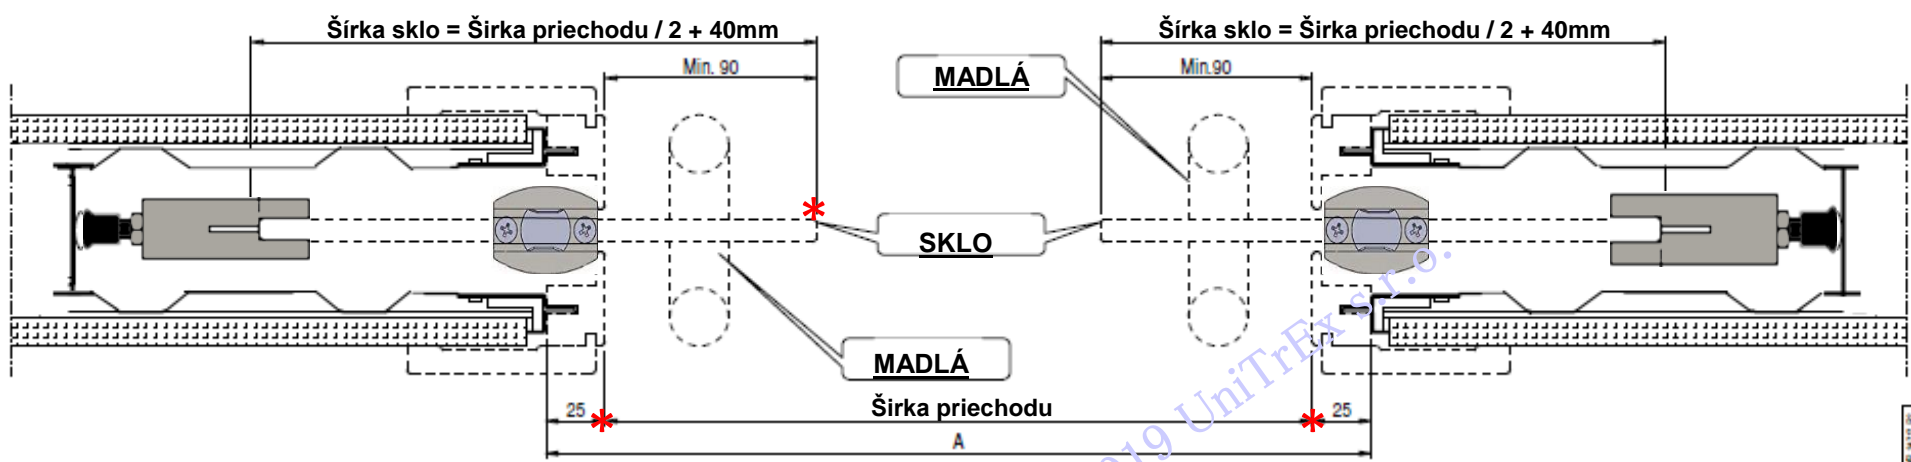

## SPODNÉ VODIDLO PRE CELOSKLENNE DVERE

Copyright 2019 UniTrEx s.r.o. Copyright 2019 UniTrEx s.r.o.

Zvislý pohľad

**Upozornenie: \***  
Na stavbe skontrolovať  
rozmery pred výrobou dverí.

# CELOSKLENENÉ DVERE: SCORRO (DOPPIO)

Upozornenie: \*  
Na stavbe skontrolovať  
rozmery pred výrobou dverí.

**Vrchný pohľad**

**Zvislý pohľad**

SINGOLO BZ			
obchodný priechod	reálny priechod	sklo	
L x H	LR x *HR	N°	Lv x Hv
600 x 1800-2700	590 x *1800-2700	1	640 x 1770-2670
700 x 1800-2700	690 x *1800-2700	1	740 x 1770-2670
750 x 1800-2700	740 x *1800-2700	1	790 x 1770-2670
800 x 1800-2700	790 x *1800-2700	1	840 x 1770-2670
900 x 1800-2700	890 x *1800-2700	1	940 x 1770-2670
1000 x 1800-2700	990 x *1800-2700	1	1040 x 1770-2670
1100 x 1800-2700	1090 x *1800-2700	1	1140 x 1770-2670
1200 x 1800-2700	1190 x *1800-2700	1	1240 x 1770-2670

**Upozornenie: \***  
**Na stavbe skontrolovať rozmery pred výrobou dverí.**

DOPPIO BZ			
Obchodni priechod	Realny priechod	SKLO	
L x H	LR x HR*	N°	Lv x Hv
1200 x 1800-2700	1200 x 1800-2700	2	640 x 1770-2670
1400 x 1800-2700	1400 x 1800-2700	2	740 x 1770-2670
1600 x 1800-2700	1600 x 1800-2700	2	840 x 1770-2670
1800 x 1800-2700	1800 x 1800-2700	2	940 x 1770-2670
2000 x 1800-2700	2000 x 1800-2700	2	1040 x 1770-2670
2200 x 1800-2700	2200 x 1800-2700	2	1140 x 1770-2670
2400 x 1800-2700	2400 x 1800-2700	2	1240 x 1770-2670