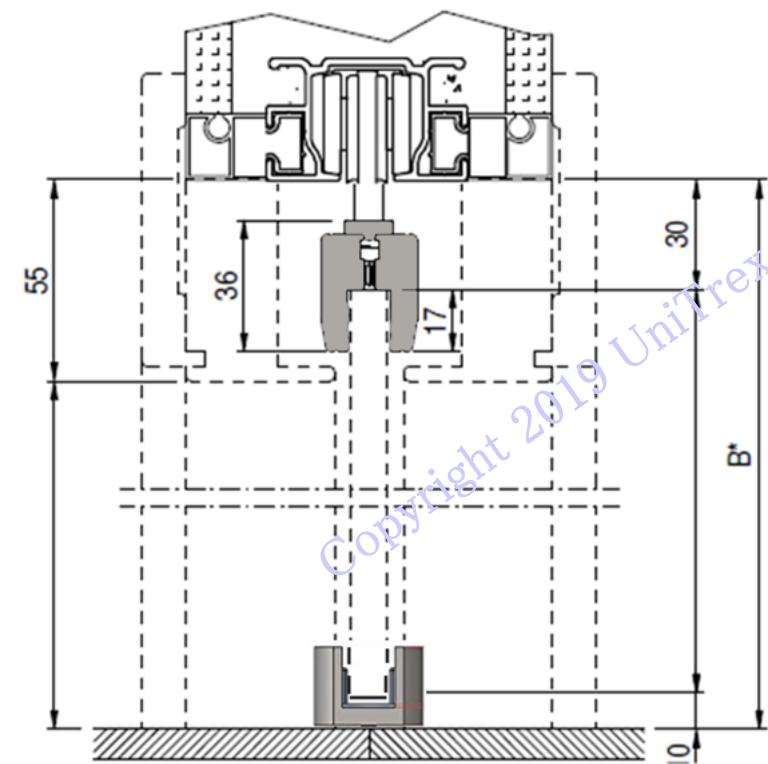

## SPODNÉ VODIDLO PRE CELOSKLENNE DVERE

Copyright 2019 UniTrEx s.r.o. Copyright 2019 UniTrEx s.r.o.

Zvislý pohľad

**Upozornenie: \***  
Na stavbe skontrolovať  
rozmery pred výrobou dverí.

# CELOSKLENENÉ DVERE: SCORRO (DOPPIO)

Upozornenie: \*  
Na stavbe skontrolovať  
rozmery pred výrobou dverí.

**Vrchný pohľad**

**Zvislý pohľad**

SINGOLO BZ			
obchodný priechod	reálny priechod	sklo	
L x H	LR x *HR	N°	Lv x Hv
600 x 1800-2700	590 x *1800-2700	1	640 x 1770-2670
700 x 1800-2700	690 x *1800-2700	1	740 x 1770-2670
750 x 1800-2700	740 x *1800-2700	1	790 x 1770-2670
800 x 1800-2700	790 x *1800-2700	1	840 x 1770-2670
900 x 1800-2700	890 x *1800-2700	1	940 x 1770-2670
1000 x 1800-2700	990 x *1800-2700	1	1040 x 1770-2670
1100 x 1800-2700	1090 x *1800-2700	1	1140 x 1770-2670
1200 x 1800-2700	1190 x *1800-2700	1	1240 x 1770-2670

**Upozornenie: \***  
**Na stavbe skontrolovať rozmery pred výrobou dverí.**

DOPPIO BZ			
Obchodni priechod	Realny priechod	SKLO	
L x H	LR x HR*	N°	Lv x Hv
1200 x 1800-2700	1200 x 1800-2700	2	640 x 1770-2670
1400 x 1800-2700	1400 x 1800-2700	2	740 x 1770-2670
1600 x 1800-2700	1600 x 1800-2700	2	840 x 1770-2670
1800 x 1800-2700	1800 x 1800-2700	2	940 x 1770-2670
2000 x 1800-2700	2000 x 1800-2700	2	1040 x 1770-2670
2200 x 1800-2700	2200 x 1800-2700	2	1140 x 1770-2670
2400 x 1800-2700	2400 x 1800-2700	2	1240 x 1770-2670