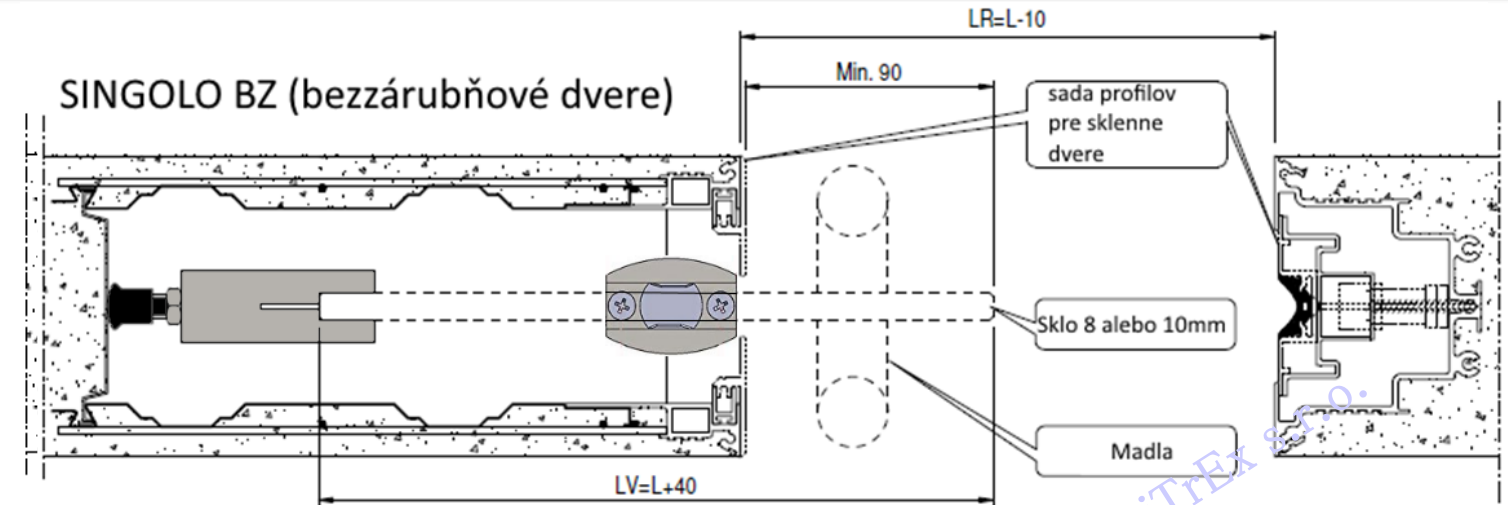

## SPODNÉ VODIDLO PRE CELOSKLENNE DVERE

Copyright 2019 UniTrEx s.r.o. Copyright 2019 UniTrEx s.r.o.

Zvislý pohľad

**Upozornenie: \***  
Na stavbe skontrolovať  
rozmery pred výrobou dverí.

# CELOSKLENENÉ DVERE: SCORRO (DOPPIO)

Upozornenie: \*  
Na stavbe skontrolovať  
rozmery pred výrobou dverí.

**Vrchný pohľad**

**Zvislý pohľad**

SINGOLO BZ			
obchodný priechod	reálny priechod	sklo	
L x H	LR x *HR	N°	Lv x Hv
600 x 1800-2700	590 x *1800-2700	1	640 x 1770-2670
700 x 1800-2700	690 x *1800-2700	1	740 x 1770-2670
750 x 1800-2700	740 x *1800-2700	1	790 x 1770-2670
800 x 1800-2700	790 x *1800-2700	1	840 x 1770-2670
900 x 1800-2700	890 x *1800-2700	1	940 x 1770-2670
1000 x 1800-2700	990 x *1800-2700	1	1040 x 1770-2670
1100 x 1800-2700	1090 x *1800-2700	1	1140 x 1770-2670
1200 x 1800-2700	1190 x *1800-2700	1	1240 x 1770-2670

**Upozornenie: \***  
**Na stavbe skontrolovať rozmery pred výrobou dverí.**

DOPPIO BZ			
Obchodni priechod	Realny priechod	SKLO	
L x H	LR x HR*	N°	Lv x Hv
1200 x 1800-2700	1200 x 1800-2700	2	640 x 1770-2670
1400 x 1800-2700	1400 x 1800-2700	2	740 x 1770-2670
1600 x 1800-2700	1600 x 1800-2700	2	840 x 1770-2670
1800 x 1800-2700	1800 x 1800-2700	2	940 x 1770-2670
2000 x 1800-2700	2000 x 1800-2700	2	1040 x 1770-2670
2200 x 1800-2700	2200 x 1800-2700	2	1140 x 1770-2670
2400 x 1800-2700	2400 x 1800-2700	2	1240 x 1770-2670