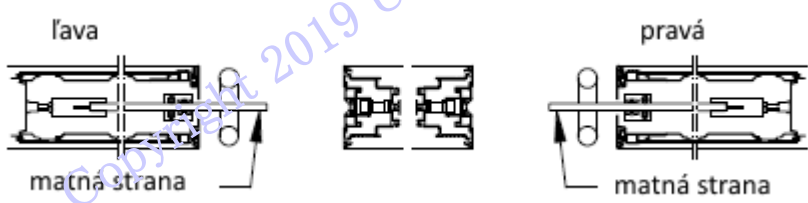

# CELOSKLENENÉ DVERE: SCORRO (DOPPIO)

Upozornenie: \*  
Na stavbe skontrolovať  
rozmery pred výrobou dverí.

**Vrchný pohľad**

**Zvislý pohľad**

SINGOLO BZ			
obchodný priechod	reálny priechod	sklo	
L x H	LR x *HR	N°	Lv x Hv
600 x 1800-2700	590 x *1800-2700	1	640 x 1770-2670
700 x 1800-2700	690 x *1800-2700	1	740 x 1770-2670
750 x 1800-2700	740 x *1800-2700	1	790 x 1770-2670
800 x 1800-2700	790 x *1800-2700	1	840 x 1770-2670
900 x 1800-2700	890 x *1800-2700	1	940 x 1770-2670
1000 x 1800-2700	990 x *1800-2700	1	1040 x 1770-2670
1100 x 1800-2700	1090 x *1800-2700	1	1140 x 1770-2670
1200 x 1800-2700	1190 x *1800-2700	1	1240 x 1770-2670

**Upozornenie: \***  
**Na stavbe skontrolovať rozmery pred výrobou dverí.**

DOPPIO BZ			
Obchodni priechod	Realny priechod	SKLO	
L x H	LR x HR*	N°	Lv x Hv
1200 x 1800-2700	1200 x 1800-2700	2	640 x 1770-2670
1400 x 1800-2700	1400 x 1800-2700	2	740 x 1770-2670
1600 x 1800-2700	1600 x 1800-2700	2	840 x 1770-2670
1800 x 1800-2700	1800 x 1800-2700	2	940 x 1770-2670
2000 x 1800-2700	2000 x 1800-2700	2	1040 x 1770-2670
2200 x 1800-2700	2200 x 1800-2700	2	1140 x 1770-2670
2400 x 1800-2700	2400 x 1800-2700	2	1240 x 1770-2670