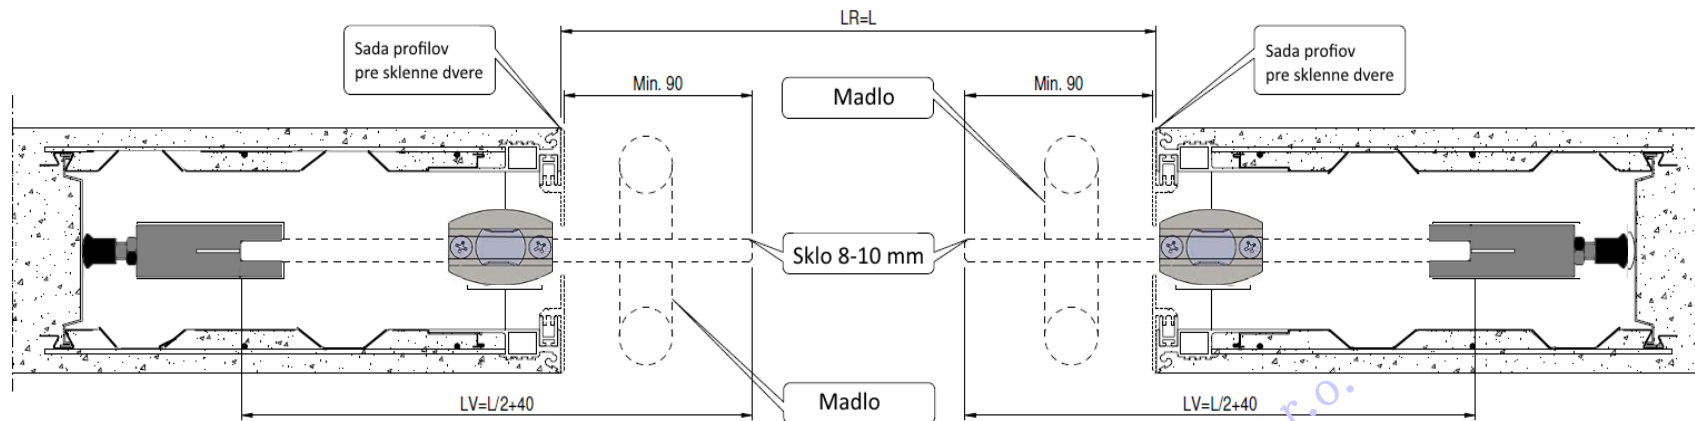

Copyright 2019 UniTrex s.r.o. Copyright 2019 UniTrex s.r.o.

Kovanie celosklenené dvere: BATTUTA (SINGOLO)

Zvislý pohľad

Upozornenie: *
Na stavbe skontrolovať
rozmery pred výrobou dverí.

CELOSKLENENÉ DVERE: BATTUTA (DOPPIO)

UNI^{TR}EX

Upozornenie: *
Na stavbe skontrolovať
rozmery pred výrobou dverí.

Vrchný pohľad

Zvislý pohľad

SINGOLO BZ			
obchodný priechod	reálny priechod	sklo	
L x H	LR x *HR	N°	Lv x Hv
600 x 1800-2700	590 x *1800-2700	1	640 x 1770-2670
700 x 1800-2700	690 x *1800-2700	1	740 x 1770-2670
750 x 1800-2700	740 x *1800-2700	1	790 x 1770-2670
800 x 1800-2700	790 x *1800-2700	1	840 x 1770-2670
900 x 1800-2700	890 x *1800-2700	1	940 x 1770-2670
1000 x 1800-2700	990 x *1800-2700	1	1040 x 1770-2670
1100 x 1800-2700	1090 x *1800-2700	1	1140 x 1770-2670
1200 x 1800-2700	1190 x *1800-2700	1	1240 x 1770-2670

Upozornenie: *

Na stavbe skontrolovať rozmery pred výrobou dverí.

Zvislý pohľad

DOPPIO BZ			
Obchodni priechod	Realny priechod	SKLO	
L x H	LR x HR*	N°	Lv x Hv
1200 x 1800-2700	1200 x 1800-2700	2	640 x 1770-2670
1400 x 1800-2700	1400 x 1800-2700	2	740 x 1770-2670
1600 x 1800-2700	1600 x 1800-2700	2	840 x 1770-2670
1800 x 1800-2700	1800 x 1800-2700	2	940 x 1770-2670
2000 x 1800-2700	2000 x 1800-2700	2	1040 x 1770-2670
2200 x 1800-2700	2200 x 1800-2700	2	1140 x 1770-2670
2400 x 1800-2700	2400 x 1800-2700	2	1240 x 1770-2670