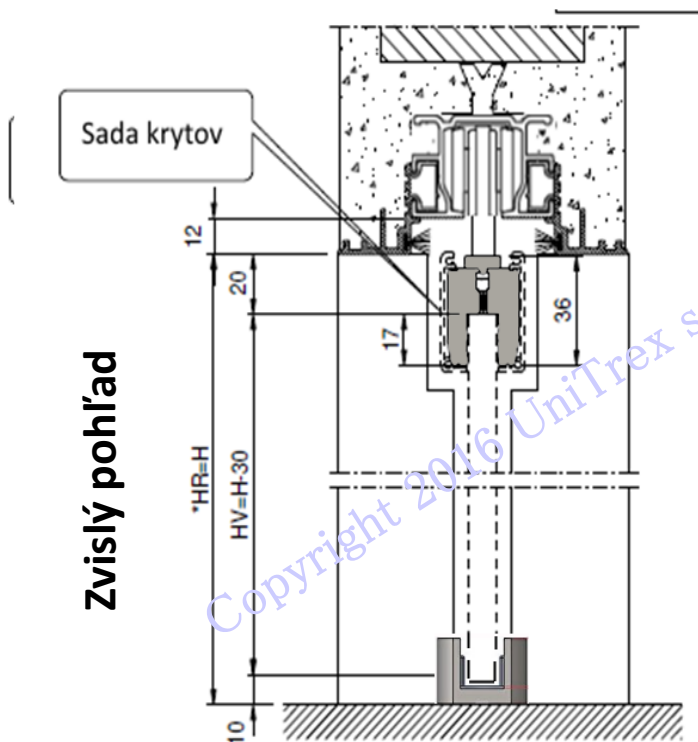

UNI^{TR}EX

Upozornenie: *
Na stavbe skontrolovať
rozmery pred výrobou dverí.

Vrchný pohľad

Zvislý pohľad

SINGOLO BZ			
obchodný priechod	reálny priechod	sklo	
L x H	LR x *HR	N°	Lv x Hv
600 x 1800-2700	590 x *1800-2700	1	640 x 1770-2670
700 x 1800-2700	690 x *1800-2700	1	740 x 1770-2670
750 x 1800-2700	740 x *1800-2700	1	790 x 1770-2670
800 x 1800-2700	790 x *1800-2700	1	840 x 1770-2670
900 x 1800-2700	890 x *1800-2700	1	940 x 1770-2670
1000 x 1800-2700	990 x *1800-2700	1	1040 x 1770-2670
1100 x 1800-2700	1090 x *1800-2700	1	1140 x 1770-2670
1200 x 1800-2700	1190 x *1800-2700	1	1240 x 1770-2670

Upozornenie: *

Na stavbe skontrolovať rozmery pred výrobou dverí.

Zvislý pohľad

DOPPIO BZ			
Obchodni priechod	Realny priechod	SKLO	
L x H	LR x HR*	N°	Lv x Hv
1200 x 1800-2700	1200 x 1800-2700	2	640 x 1770-2670
1400 x 1800-2700	1400 x 1800-2700	2	740 x 1770-2670
1600 x 1800-2700	1600 x 1800-2700	2	840 x 1770-2670
1800 x 1800-2700	1800 x 1800-2700	2	940 x 1770-2670
2000 x 1800-2700	2000 x 1800-2700	2	1040 x 1770-2670
2200 x 1800-2700	2200 x 1800-2700	2	1140 x 1770-2670
2400 x 1800-2700	2400 x 1800-2700	2	1240 x 1770-2670