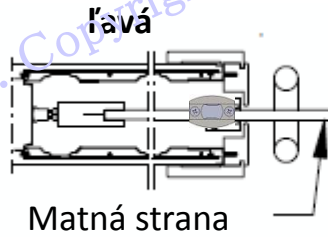

Copyright 2019 UniTrex s.r.o. Copyright 2019 UniTrex s.r.o.

Kovanie celosklenené dvere: BATTUTA (SINGOLO)

Zvislý pohľad

Upozornenie: *
Na stavbe skontrolovať
rozmery pred výrobou dverí.

CELOSKLENENÉ DVERE: BATTUTA (DOPPIO)

UNI^{TR}EX

Upozornenie: *
Na stavbe skontrolovať
rozmery pred výrobou dverí.

Vrchný pohľad

Zvislý pohľad

SINGOLO BZ			
obchodný priechod	reálny priechod	sklo	
L x H	LR x *HR	N°	Lv x Hv
600 x 1800-2700	590 x *1800-2700	1	640 x 1770-2670
700 x 1800-2700	690 x *1800-2700	1	740 x 1770-2670
750 x 1800-2700	740 x *1800-2700	1	790 x 1770-2670
800 x 1800-2700	790 x *1800-2700	1	840 x 1770-2670
900 x 1800-2700	890 x *1800-2700	1	940 x 1770-2670
1000 x 1800-2700	990 x *1800-2700	1	1040 x 1770-2670
1100 x 1800-2700	1090 x *1800-2700	1	1140 x 1770-2670
1200 x 1800-2700	1190 x *1800-2700	1	1240 x 1770-2670

Upozornenie: *

Na stavbe skontrolovať rozmery pred výrobou dverí.

Zvislý pohľad

DOPPIO BZ			
Obchodni priechod	Realny priechod	SKLO	
L x H	LR x HR*	N°	Lv x Hv
1200 x 1800-2700	1200 x 1800-2700	2	640 x 1770-2670
1400 x 1800-2700	1400 x 1800-2700	2	740 x 1770-2670
1600 x 1800-2700	1600 x 1800-2700	2	840 x 1770-2670
1800 x 1800-2700	1800 x 1800-2700	2	940 x 1770-2670
2000 x 1800-2700	2000 x 1800-2700	2	1040 x 1770-2670
2200 x 1800-2700	2200 x 1800-2700	2	1140 x 1770-2670
2400 x 1800-2700	2400 x 1800-2700	2	1240 x 1770-2670