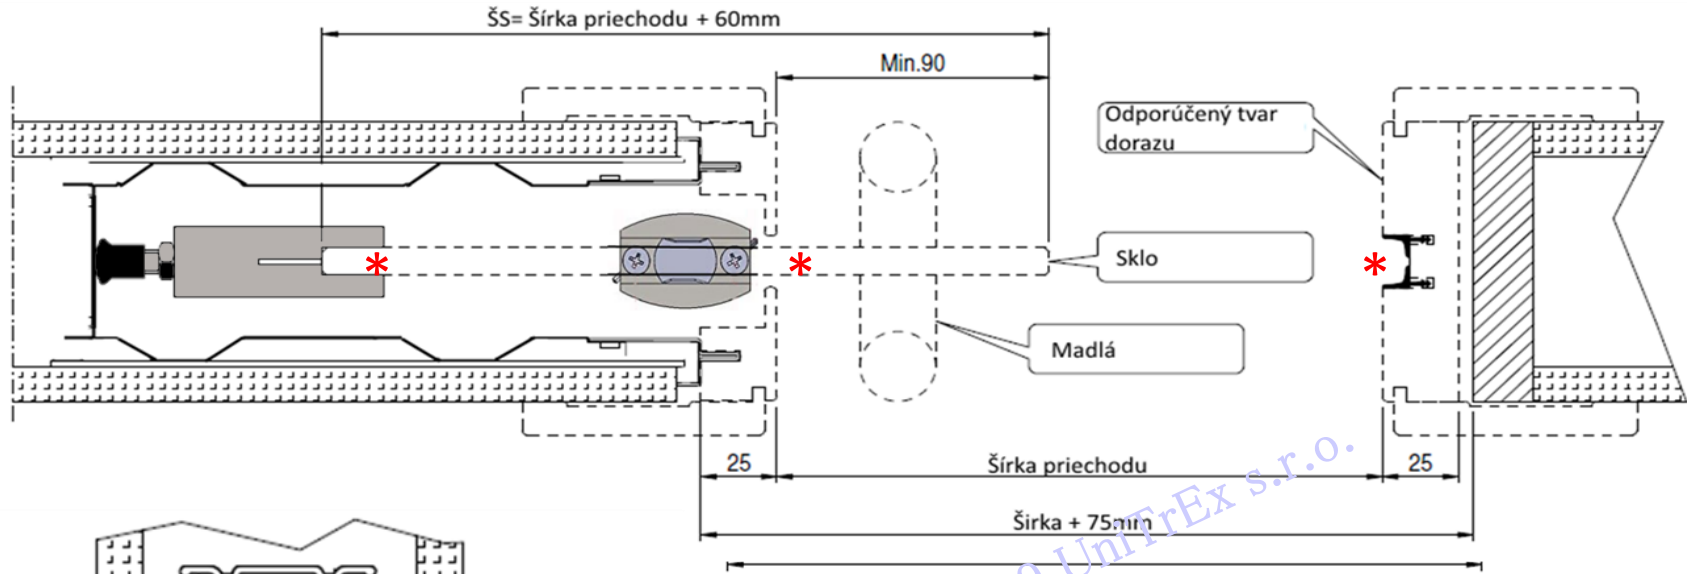

Copyright 2019 UniTrex s.r.o. Copyright 2019 UniTrex s.r.o.

Kovanie celosklenené dvere: BATTUTA (SINGOLO)

Zvislý pohľad

Upozornenie: *
Na stavbe skontrolovať
rozmery pred výrobou dverí.

CELOSKLENENÉ DVERE: BATTUTA (DOPPIO)

UNI^{TR}EX

Upozornenie: *
Na stavbe skontrolovať
rozmery pred výrobou dverí.

Vrchný pohľad

Zvislý pohľad

SINGOLO BZ			
obchodný priechod	reálny priechod	sklo	
L x H	LR x *HR	N°	Lv x Hv
600 x 1800-2700	590 x *1800-2700	1	640 x 1770-2670
700 x 1800-2700	690 x *1800-2700	1	740 x 1770-2670
750 x 1800-2700	740 x *1800-2700	1	790 x 1770-2670
800 x 1800-2700	790 x *1800-2700	1	840 x 1770-2670
900 x 1800-2700	890 x *1800-2700	1	940 x 1770-2670
1000 x 1800-2700	990 x *1800-2700	1	1040 x 1770-2670
1100 x 1800-2700	1090 x *1800-2700	1	1140 x 1770-2670
1200 x 1800-2700	1190 x *1800-2700	1	1240 x 1770-2670

Upozornenie: *

Na stavbe skontrolovať rozmery pred výrobou dverí.

Zvislý pohľad

DOPPIO BZ			
Obchodni priechod	Realny priechod	SKLO	
L x H	LR x HR*	N°	Lv x Hv
1200 x 1800-2700	1200 x 1800-2700	2	640 x 1770-2670
1400 x 1800-2700	1400 x 1800-2700	2	740 x 1770-2670
1600 x 1800-2700	1600 x 1800-2700	2	840 x 1770-2670
1800 x 1800-2700	1800 x 1800-2700	2	940 x 1770-2670
2000 x 1800-2700	2000 x 1800-2700	2	1040 x 1770-2670
2200 x 1800-2700	2200 x 1800-2700	2	1140 x 1770-2670
2400 x 1800-2700	2400 x 1800-2700	2	1240 x 1770-2670