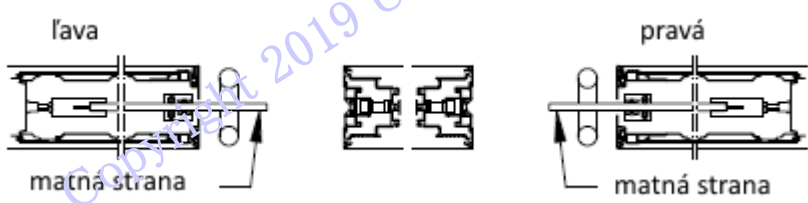

Copyright 2019 UniTrex s.r.o. Copyright 2019 UniTrex s.r.o.

Kovanie celosklenené dvere: BATTUTA (SINGOLO)

Zvislý pohľad

Upozornenie: *
Na stavbe skontrolovať
rozmery pred výrobou dverí.

CELOSKLENENÉ DVERE: BATTUTA (DOPPIO)

UNI^{TR}EX

Upozornenie: *
Na stavbe skontrolovať
rozmery pred výrobou dverí.

Vrchný pohľad

Zvislý pohľad

SINGOLO BZ			
obchodný priechod	reálny priechod	sklo	
L x H	LR x *HR	N°	Lv x Hv
600 x 1800-2700	590 x *1800-2700	1	640 x 1770-2670
700 x 1800-2700	690 x *1800-2700	1	740 x 1770-2670
750 x 1800-2700	740 x *1800-2700	1	790 x 1770-2670
800 x 1800-2700	790 x *1800-2700	1	840 x 1770-2670
900 x 1800-2700	890 x *1800-2700	1	940 x 1770-2670
1000 x 1800-2700	990 x *1800-2700	1	1040 x 1770-2670
1100 x 1800-2700	1090 x *1800-2700	1	1140 x 1770-2670
1200 x 1800-2700	1190 x *1800-2700	1	1240 x 1770-2670

Upozornenie: *

Na stavbe skontrolovať rozmery pred výrobou dverí.

Zvislý pohľad

DOPPIO BZ			
Obchodni priechod	Realny priechod	SKLO	
L x H	LR x HR*	N°	Lv x Hv
1200 x 1800-2700	1200 x 1800-2700	2	640 x 1770-2670
1400 x 1800-2700	1400 x 1800-2700	2	740 x 1770-2670
1600 x 1800-2700	1600 x 1800-2700	2	840 x 1770-2670
1800 x 1800-2700	1800 x 1800-2700	2	940 x 1770-2670
2000 x 1800-2700	2000 x 1800-2700	2	1040 x 1770-2670
2200 x 1800-2700	2200 x 1800-2700	2	1140 x 1770-2670
2400 x 1800-2700	2400 x 1800-2700	2	1240 x 1770-2670