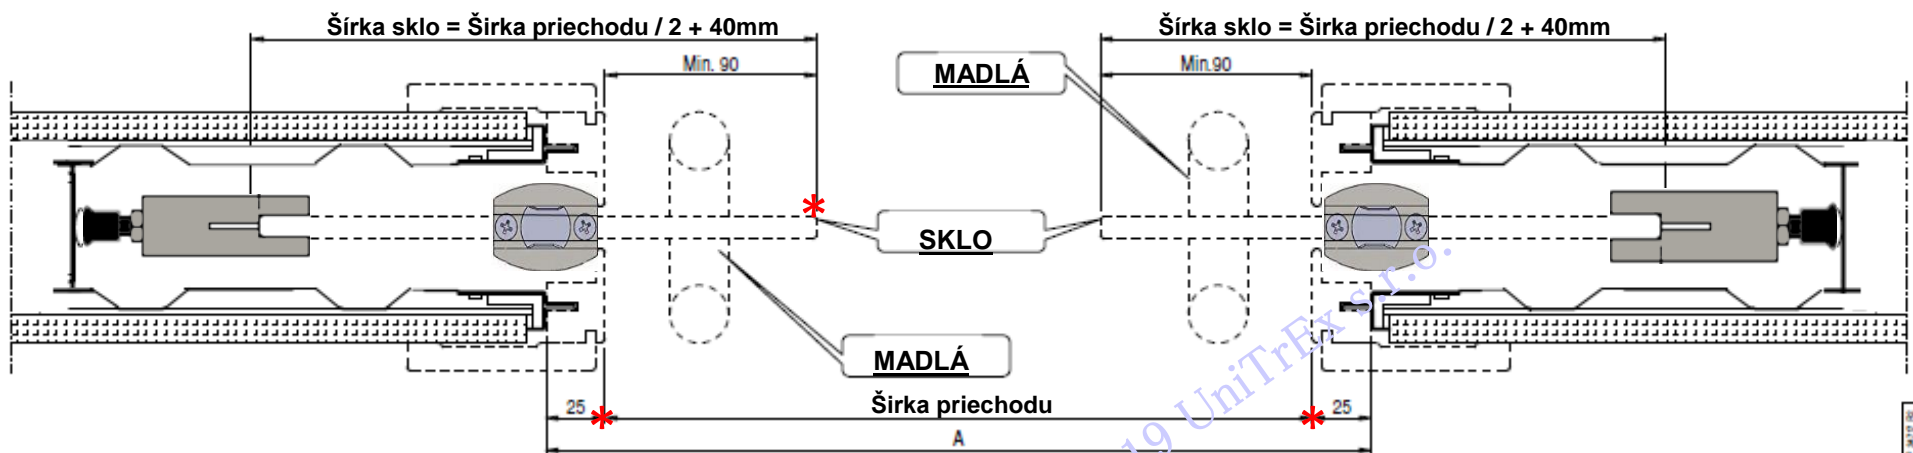

Copyright 2019 UniTrex s.r.o. Copyright 2019 UniTrex s.r.o.

Kovanie celosklenené dvere: BATTUTA (SINGOLO)

Zvislý pohľad

Upozornenie: *
Na stavbe skontrolovať
rozmery pred výrobou dverí.

CELOSKLENENÉ DVERE: BATTUTA (DOPPIO)

UNI^{TR}EX

Upozornenie: *
Na stavbe skontrolovať
rozmery pred výrobou dverí.

Vrchný pohľad

Zvislý pohľad

SINGOLO BZ			
obchodný priechod	reálny priechod	sklo	
L x H	LR x *HR	N°	Lv x Hv
600 x 1800-2700	590 x *1800-2700	1	640 x 1770-2670
700 x 1800-2700	690 x *1800-2700	1	740 x 1770-2670
750 x 1800-2700	740 x *1800-2700	1	790 x 1770-2670
800 x 1800-2700	790 x *1800-2700	1	840 x 1770-2670
900 x 1800-2700	890 x *1800-2700	1	940 x 1770-2670
1000 x 1800-2700	990 x *1800-2700	1	1040 x 1770-2670
1100 x 1800-2700	1090 x *1800-2700	1	1140 x 1770-2670
1200 x 1800-2700	1190 x *1800-2700	1	1240 x 1770-2670

Upozornenie: *

Na stavbe skontrolovať rozmery pred výrobou dverí.

Zvislý pohľad

DOPPIO BZ			
Obchodni priechod	Realny priechod	SKLO	
L x H	LR x HR*	N°	Lv x Hv
1200 x 1800-2700	1200 x 1800-2700	2	640 x 1770-2670
1400 x 1800-2700	1400 x 1800-2700	2	740 x 1770-2670
1600 x 1800-2700	1600 x 1800-2700	2	840 x 1770-2670
1800 x 1800-2700	1800 x 1800-2700	2	940 x 1770-2670
2000 x 1800-2700	2000 x 1800-2700	2	1040 x 1770-2670
2200 x 1800-2700	2200 x 1800-2700	2	1140 x 1770-2670
2400 x 1800-2700	2400 x 1800-2700	2	1240 x 1770-2670