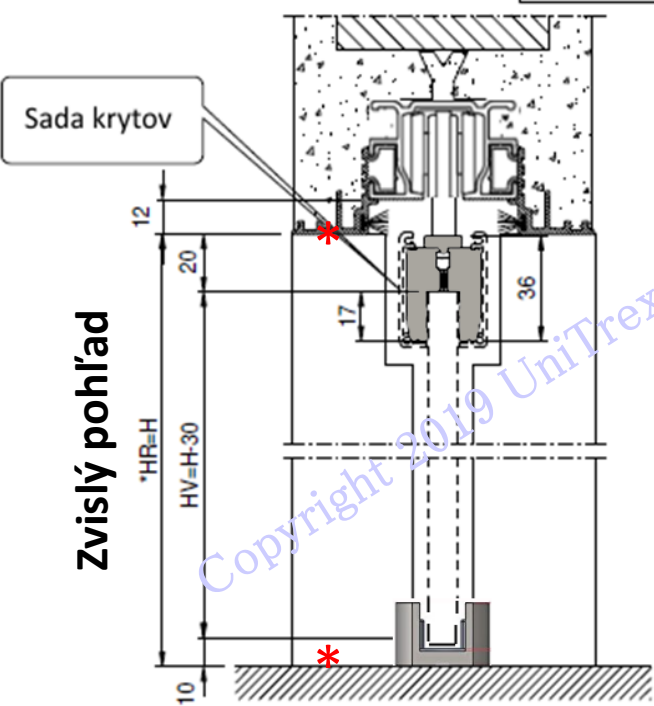

Copyright 2019 UniTrex s.r.o. Copyright 2019 UniTrex s.r.o.

Kovanie celosklenené dvere: BATTUTA (SINGOLO)

Zvislý pohľad

Upozornenie: *
Na stavbe skontrolovať
rozmery pred výrobou dverí.

CELOSKLENENÉ DVERE: BATTUTA (DOPPIO)

UNI^{TR}EX

Upozornenie: *
Na stavbe skontrolovať
rozmery pred výrobou dverí.

Vrchný pohľad

Zvislý pohľad

SINGOLO BZ			
obchodný priechod	reálny priechod	sklo	
L x H	LR x *HR	N°	Lv x Hv
600 x 1800-2700	590 x *1800-2700	1	640 x 1770-2670
700 x 1800-2700	690 x *1800-2700	1	740 x 1770-2670
750 x 1800-2700	740 x *1800-2700	1	790 x 1770-2670
800 x 1800-2700	790 x *1800-2700	1	840 x 1770-2670
900 x 1800-2700	890 x *1800-2700	1	940 x 1770-2670
1000 x 1800-2700	990 x *1800-2700	1	1040 x 1770-2670
1100 x 1800-2700	1090 x *1800-2700	1	1140 x 1770-2670
1200 x 1800-2700	1190 x *1800-2700	1	1240 x 1770-2670

Upozornenie: *

Na stavbe skontrolovať rozmery pred výrobou dverí.

Zvislý pohľad

DOPPIO BZ			
Obchodni priechod	Realny priechod	SKLO	
L x H	LR x HR*	N°	Lv x Hv
1200 x 1800-2700	1200 x 1800-2700	2	640 x 1770-2670
1400 x 1800-2700	1400 x 1800-2700	2	740 x 1770-2670
1600 x 1800-2700	1600 x 1800-2700	2	840 x 1770-2670
1800 x 1800-2700	1800 x 1800-2700	2	940 x 1770-2670
2000 x 1800-2700	2000 x 1800-2700	2	1040 x 1770-2670
2200 x 1800-2700	2200 x 1800-2700	2	1140 x 1770-2670
2400 x 1800-2700	2400 x 1800-2700	2	1240 x 1770-2670