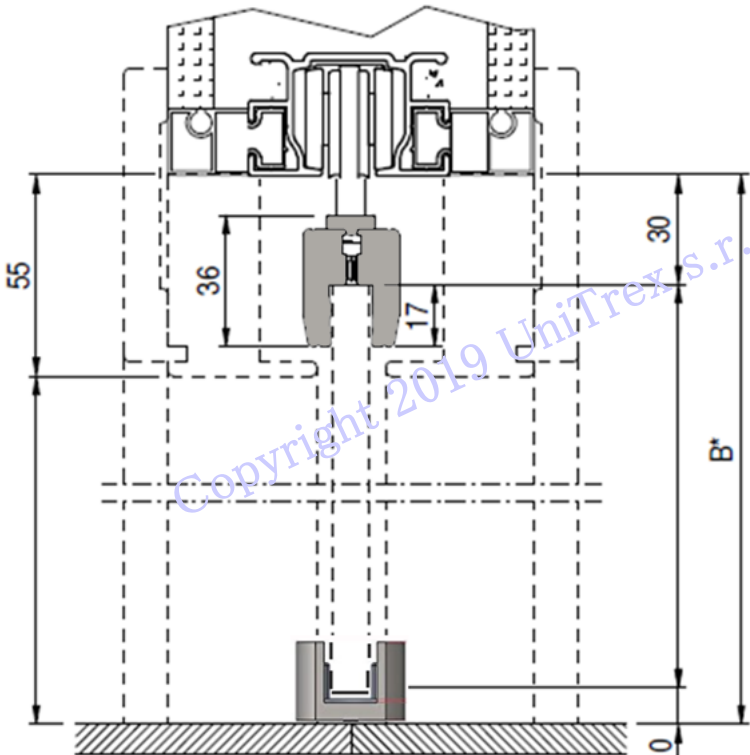

Copyright 2019 UniTrex s.r.o. Copyright 2019 UniTrex s.r.o.

Kovanie celosklenené dvere: BATTUTA (SINGOLO)

Zvislý pohľad

Upozornenie: *
Na stavbe skontrolovať
rozmery pred výrobou dverí.

CELOSKLENENÉ DVERE: BATTUTA (DOPPIO)

UNI^{TR}EX

Upozornenie: *
Na stavbe skontrolovať
rozmery pred výrobou dverí.

Vrchný pohľad

Zvislý pohľad

SINGOLO BZ			
obchodný priechod	reálny priechod	sklo	
L x H	LR x *HR	N°	Lv x Hv
600 x 1800-2700	590 x *1800-2700	1	640 x 1770-2670
700 x 1800-2700	690 x *1800-2700	1	740 x 1770-2670
750 x 1800-2700	740 x *1800-2700	1	790 x 1770-2670
800 x 1800-2700	790 x *1800-2700	1	840 x 1770-2670
900 x 1800-2700	890 x *1800-2700	1	940 x 1770-2670
1000 x 1800-2700	990 x *1800-2700	1	1040 x 1770-2670
1100 x 1800-2700	1090 x *1800-2700	1	1140 x 1770-2670
1200 x 1800-2700	1190 x *1800-2700	1	1240 x 1770-2670

Upozornenie: *

Na stavbe skontrolovať rozmery pred výrobou dverí.

Zvislý pohľad

DOPPIO BZ			
Obchodni priechod	Realny priechod	SKLO	
L x H	LR x HR*	N°	Lv x Hv
1200 x 1800-2700	1200 x 1800-2700	2	640 x 1770-2670
1400 x 1800-2700	1400 x 1800-2700	2	740 x 1770-2670
1600 x 1800-2700	1600 x 1800-2700	2	840 x 1770-2670
1800 x 1800-2700	1800 x 1800-2700	2	940 x 1770-2670
2000 x 1800-2700	2000 x 1800-2700	2	1040 x 1770-2670
2200 x 1800-2700	2200 x 1800-2700	2	1140 x 1770-2670
2400 x 1800-2700	2400 x 1800-2700	2	1240 x 1770-2670