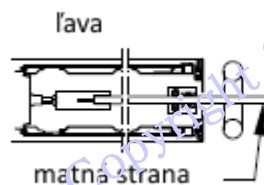

Copyright 2019 UniTrex s.r.o. Copyright 2019 UniTrex s.r.o.

Kovanie celosklenené dvere: BATTUTA (SINGOLO)

Zvislý pohľad

Upozornenie: *
Na stavbe skontrolovať
rozmery pred výrobou dverí.

CELOSKLENENÉ DVERE: BATTUTA (DOPPIO)

UNI^{TR}EX

Upozornenie: *
Na stavbe skontrolovať
rozmery pred výrobou dverí.

Vrchný pohľad

Zvislý pohľad

SINGOLO BZ			
obchodný priechod	reálny priechod	sklo	
L x H	LR x *HR	N°	Lv x Hv
600 x 1800-2700	590 x *1800-2700	1	640 x 1770-2670
700 x 1800-2700	690 x *1800-2700	1	740 x 1770-2670
750 x 1800-2700	740 x *1800-2700	1	790 x 1770-2670
800 x 1800-2700	790 x *1800-2700	1	840 x 1770-2670
900 x 1800-2700	890 x *1800-2700	1	940 x 1770-2670
1000 x 1800-2700	990 x *1800-2700	1	1040 x 1770-2670
1100 x 1800-2700	1090 x *1800-2700	1	1140 x 1770-2670
1200 x 1800-2700	1190 x *1800-2700	1	1240 x 1770-2670

Upozornenie: *

Na stavbe skontrolovať rozmery pred výrobou dverí.

Zvislý pohľad

DOPPIO BZ			
Obchodni priechod	Realny priechod	SKLO	
L x H	LR x HR*	N°	Lv x Hv
1200 x 1800-2700	1200 x 1800-2700	2	640 x 1770-2670
1400 x 1800-2700	1400 x 1800-2700	2	740 x 1770-2670
1600 x 1800-2700	1600 x 1800-2700	2	840 x 1770-2670
1800 x 1800-2700	1800 x 1800-2700	2	940 x 1770-2670
2000 x 1800-2700	2000 x 1800-2700	2	1040 x 1770-2670
2200 x 1800-2700	2200 x 1800-2700	2	1140 x 1770-2670
2400 x 1800-2700	2400 x 1800-2700	2	1240 x 1770-2670