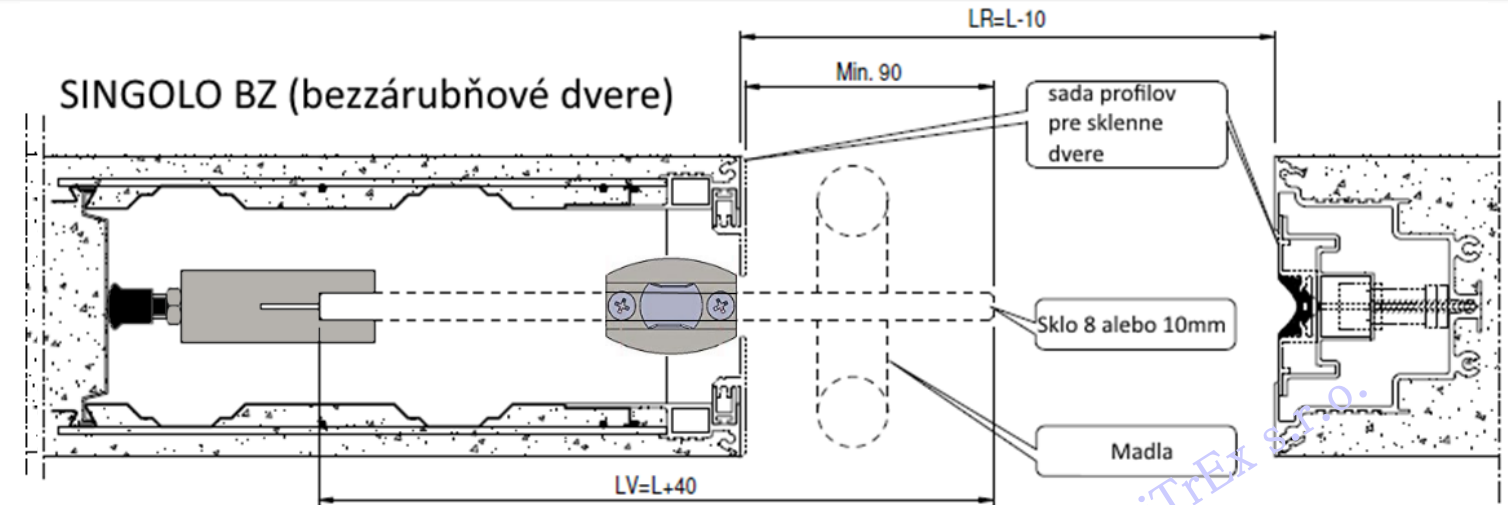

Copyright 2019 UniTrex s.r.o. Copyright 2019 UniTrex s.r.o.

Kovanie celosklenené dvere: BATTUTA (SINGOLO)

Zvislý pohľad

Upozornenie: *
Na stavbe skontrolovať
rozmery pred výrobou dverí.

CELOSKLENENÉ DVERE: BATTUTA (DOPPIO)

UNI^{TR}EX

Upozornenie: *
Na stavbe skontrolovať
rozmery pred výrobou dverí.

Vrchný pohľad

Zvislý pohľad

SINGOLO BZ			
obchodný priechod	reálny priechod	sklo	
L x H	LR x *HR	N°	Lv x Hv
600 x 1800-2700	590 x *1800-2700	1	640 x 1770-2670
700 x 1800-2700	690 x *1800-2700	1	740 x 1770-2670
750 x 1800-2700	740 x *1800-2700	1	790 x 1770-2670
800 x 1800-2700	790 x *1800-2700	1	840 x 1770-2670
900 x 1800-2700	890 x *1800-2700	1	940 x 1770-2670
1000 x 1800-2700	990 x *1800-2700	1	1040 x 1770-2670
1100 x 1800-2700	1090 x *1800-2700	1	1140 x 1770-2670
1200 x 1800-2700	1190 x *1800-2700	1	1240 x 1770-2670

Upozornenie: *

Na stavbe skontrolovať rozmery pred výrobou dverí.

Zvislý pohľad

DOPPIO BZ			
Obchodni priechod	Realny priechod	SKLO	
L x H	LR x HR*	N°	Lv x Hv
1200 x 1800-2700	1200 x 1800-2700	2	640 x 1770-2670
1400 x 1800-2700	1400 x 1800-2700	2	740 x 1770-2670
1600 x 1800-2700	1600 x 1800-2700	2	840 x 1770-2670
1800 x 1800-2700	1800 x 1800-2700	2	940 x 1770-2670
2000 x 1800-2700	2000 x 1800-2700	2	1040 x 1770-2670
2200 x 1800-2700	2200 x 1800-2700	2	1140 x 1770-2670
2400 x 1800-2700	2400 x 1800-2700	2	1240 x 1770-2670