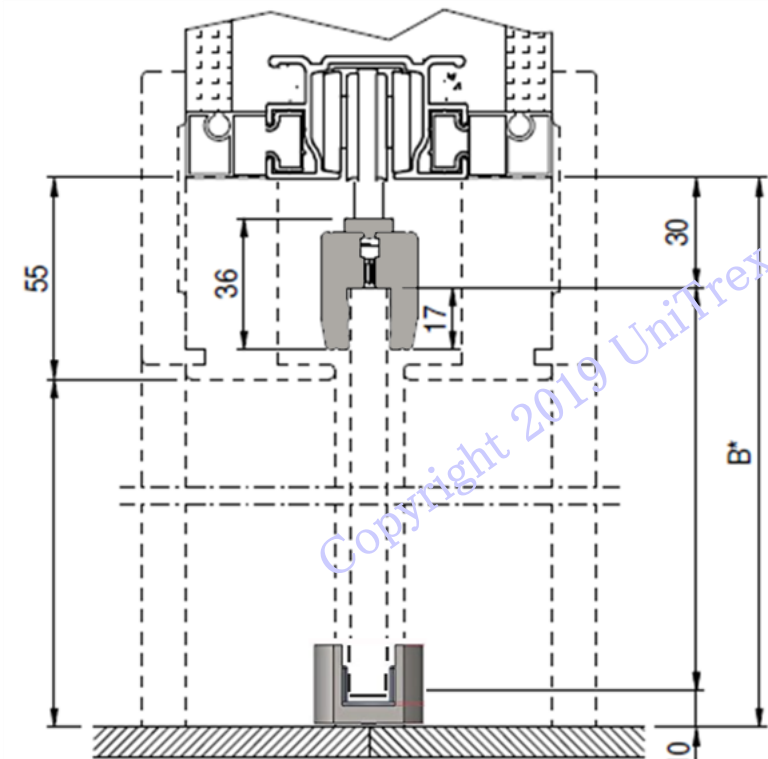

Copyright 2019 UniTrex s.r.o. Copyright 2019 UniTrex s.r.o.

Kovanie celosklenené dvere: BATTUTA (SINGOLO)

Zvislý pohľad

Upozornenie: *
Na stavbe skontrolovať
rozmery pred výrobou dverí.

CELOSKLENENÉ DVERE: BATTUTA (DOPPIO)

UNI^{TR}EX

Upozornenie: *
Na stavbe skontrolovať
rozmery pred výrobou dverí.

Vrchný pohľad

Zvislý pohľad

SINGOLO BZ			
obchodný priechod	reálny priechod	sklo	
L x H	LR x *HR	N°	Lv x Hv
600 x 1800-2700	590 x *1800-2700	1	640 x 1770-2670
700 x 1800-2700	690 x *1800-2700	1	740 x 1770-2670
750 x 1800-2700	740 x *1800-2700	1	790 x 1770-2670
800 x 1800-2700	790 x *1800-2700	1	840 x 1770-2670
900 x 1800-2700	890 x *1800-2700	1	940 x 1770-2670
1000 x 1800-2700	990 x *1800-2700	1	1040 x 1770-2670
1100 x 1800-2700	1090 x *1800-2700	1	1140 x 1770-2670
1200 x 1800-2700	1190 x *1800-2700	1	1240 x 1770-2670

Upozornenie: *

Na stavbe skontrolovať rozmery pred výrobou dverí.

Zvislý pohľad

DOPPIO BZ			
Obchodni priechod	Realny priechod	SKLO	
L x H	LR x HR*	N°	Lv x Hv
1200 x 1800-2700	1200 x 1800-2700	2	640 x 1770-2670
1400 x 1800-2700	1400 x 1800-2700	2	740 x 1770-2670
1600 x 1800-2700	1600 x 1800-2700	2	840 x 1770-2670
1800 x 1800-2700	1800 x 1800-2700	2	940 x 1770-2670
2000 x 1800-2700	2000 x 1800-2700	2	1040 x 1770-2670
2200 x 1800-2700	2200 x 1800-2700	2	1140 x 1770-2670
2400 x 1800-2700	2400 x 1800-2700	2	1240 x 1770-2670