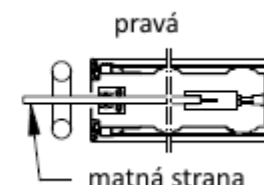

Copyright 2019 UniTrex s.r.o. Copyright 2019 UniTrex s.r.o.

Kovanie celosklenené dvere: BATTUTA (SINGOLO)

Zvislý pohľad

Upozornenie: *
Na stavbe skontrolovať
rozmery pred výrobou dverí.

CELOSKLENENÉ DVERE: BATTUTA (DOPPIO)

UNI^{TR}EX

Upozornenie: *
Na stavbe skontrolovať
rozmery pred výrobou dverí.

Vrchný pohľad

Zvislý pohľad

SINGOLO BZ			
obchodný priechod	reálny priechod	sklo	
L x H	LR x *HR	N°	Lv x Hv
600 x 1800-2700	590 x *1800-2700	1	640 x 1770-2670
700 x 1800-2700	690 x *1800-2700	1	740 x 1770-2670
750 x 1800-2700	740 x *1800-2700	1	790 x 1770-2670
800 x 1800-2700	790 x *1800-2700	1	840 x 1770-2670
900 x 1800-2700	890 x *1800-2700	1	940 x 1770-2670
1000 x 1800-2700	990 x *1800-2700	1	1040 x 1770-2670
1100 x 1800-2700	1090 x *1800-2700	1	1140 x 1770-2670
1200 x 1800-2700	1190 x *1800-2700	1	1240 x 1770-2670

Upozornenie: *

Na stavbe skontrolovať rozmery pred výrobou dverí.

Zvislý pohľad

DOPPIO BZ			
Obchodni priechod	Realny priechod	SKLO	
L x H	LR x HR*	N°	Lv x Hv
1200 x 1800-2700	1200 x 1800-2700	2	640 x 1770-2670
1400 x 1800-2700	1400 x 1800-2700	2	740 x 1770-2670
1600 x 1800-2700	1600 x 1800-2700	2	840 x 1770-2670
1800 x 1800-2700	1800 x 1800-2700	2	940 x 1770-2670
2000 x 1800-2700	2000 x 1800-2700	2	1040 x 1770-2670
2200 x 1800-2700	2200 x 1800-2700	2	1140 x 1770-2670
2400 x 1800-2700	2400 x 1800-2700	2	1240 x 1770-2670