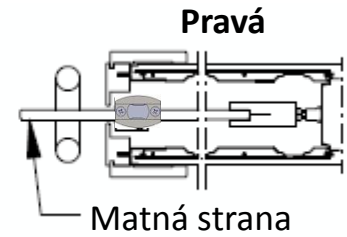

Copyright 2019 UniTrex s.r.o. Copyright 2019 UniTrex s.r.o.

Kovanie celosklenené dvere: BATTUTA (SINGOLO)

Zvislý pohľad

Upozornenie: *
Na stavbe skontrolovať
rozmery pred výrobou dverí.

CELOSKLENENÉ DVERE: BATTUTA (DOPPIO)

UNI^{TR}EX

Upozornenie: *
Na stavbe skontrolovať
rozmery pred výrobou dverí.

Vrchný pohľad

Zvislý pohľad

SINGOLO BZ			
obchodný priechod	reálny priechod	sklo	
L x H	LR x *HR	N°	Lv x Hv
600 x 1800-2700	590 x *1800-2700	1	640 x 1770-2670
700 x 1800-2700	690 x *1800-2700	1	740 x 1770-2670
750 x 1800-2700	740 x *1800-2700	1	790 x 1770-2670
800 x 1800-2700	790 x *1800-2700	1	840 x 1770-2670
900 x 1800-2700	890 x *1800-2700	1	940 x 1770-2670
1000 x 1800-2700	990 x *1800-2700	1	1040 x 1770-2670
1100 x 1800-2700	1090 x *1800-2700	1	1140 x 1770-2670
1200 x 1800-2700	1190 x *1800-2700	1	1240 x 1770-2670

Upozornenie: *

Na stavbe skontrolovať rozmery pred výrobou dverí.

Zvislý pohľad

DOPPIO BZ			
Obchodni priechod	Realny priechod	SKLO	
L x H	LR x HR*	N°	Lv x Hv
1200 x 1800-2700	1200 x 1800-2700	2	640 x 1770-2670
1400 x 1800-2700	1400 x 1800-2700	2	740 x 1770-2670
1600 x 1800-2700	1600 x 1800-2700	2	840 x 1770-2670
1800 x 1800-2700	1800 x 1800-2700	2	940 x 1770-2670
2000 x 1800-2700	2000 x 1800-2700	2	1040 x 1770-2670
2200 x 1800-2700	2200 x 1800-2700	2	1140 x 1770-2670
2400 x 1800-2700	2400 x 1800-2700	2	1240 x 1770-2670